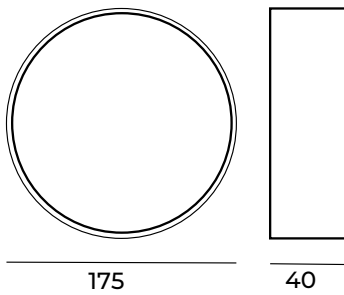

## Ref. AIT3140N

Luminario de interior para sobreponer a techo, fijo de curva abierta, fabricado en aluminio color gris urbano. Difusor opal. Sin tornillos visibles, de fácil instalación

IP 20	850°C	120°	UGR <25	Seguridad Fotobiológica 1
LED	eco	F		

### Dimensiones

### Datos fotométricos