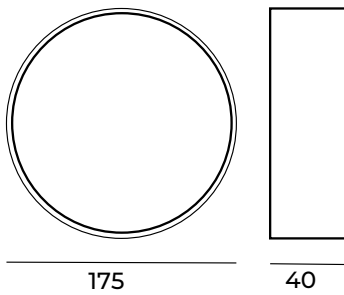

# Stella

Ref. AIT3140B

Luminario de interior para sobreponer a techo, fijo de curva abierta, fabricado en aluminio color blanco. Difusor opal. Sin tornillos visibles, de fácil instalación

120°

UGR <25

Seguridad Fotobiológica  
1

## Dimensiones

## Datos fotométricos