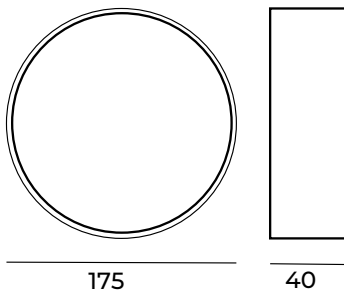

Stella

Ref. AIT3130N

Luminario de interior para sobreponer a techo, fijo de curva abierta, fabricado en aluminio color gris urbano. Difusor opal. Sin tornillos visibles, de fácil instalación

120°

UGR <25

Seguridad Fotobiológica
1

IP
20

850°C

LED

Dimensiones

Características técnicas

1800 lm	Lúmenes	50000	Horas de vida útil
3000 K	Temperatura	0,95	Factor de Potencia
24 W	Potencia	92	Rendimiento (%)
0.840 Kg	Peso	80	CRI
		2	Años de garantía