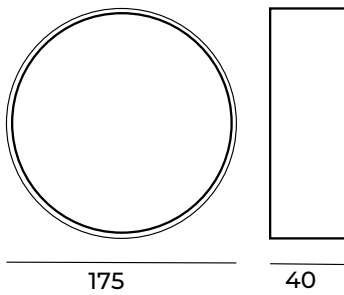

Stella

Ref. AIT3130B

Luminario de interior para sobreponer a techo, fijo de curva abierta, fabricado en aluminio color blanco. Difusor opal. Sin tornillos visibles, de fácil instalación

120°

UGR <25

Seguridad Fotobiológica
1

IP 20

850°C

LED

Dimensiones

Características técnicas

1800 lm	Lúmenes	50000	Horas de vida útil
3000 K	Temperatura	0,95	Factor de Potencia
24 W	Potencia	92	Rendimiento (%)
0.840 Kg	Peso	80	CRI
		2	Años de garantía