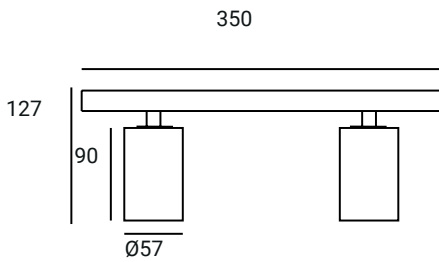

Tubular

Ref. AIT2930N

Luminario de sobreponer en techo, fabricado en fundición de aluminio, color negro. Para interiores, luminario dirigible doble, para GU10 (no incluida). 35 W máximo.

Seguridad Fotobiológica
1

Dimensiones

Características técnicas

0 lm	Lúmenes	0	Horas de vida útil
0 K	Temperatura	0	Factor de Potencia
0 W	Potencia	0	Rendimiento (%)
0.650 Kg	Peso	0	CRI
		2	Años de garantía

Voltaje: Para lámparas GU10

Instalación: Fijar la base de luminario, cablear y colocar el luminario en la base.

Datos fotométricos