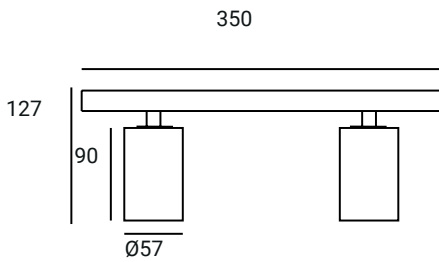

Tubular

Ref. AIT2930B

Luminario de sobreponer en techo, fabricado en fundición de aluminio, color blanco. Para interiores, luminario dirigible doble, para GU10 (no incluida). 35 W máximo.

Seguridad Fotobiológica
1

Dimensiones

Características técnicas

0 lm	Lúmenes	0	Horas de vida útil
0 K	Temperatura	0	Factor de Potencia
0 W	Potencia	0	Rendimiento (%)
0.650 Kg	Peso	0	CRI
		2	Años de garantía

Voltaje: Para lámparas GU10

Instalación: Fijar la base de luminario, cablear y colocar el luminario en la base.

Datos fotométricos