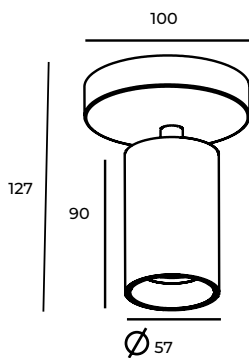

# Ref. AIT2730B

Luminario de sobreponer en techo, fabricado en fundición de aluminio, color blanco. Para interiores. Orientable 359°, Luminario para GU10 (no incluida). 35 W maximo.

Seguridad Fotobiológica  
**1**

## Dimensiones

## Características técnicas

0 lm	Lúmenes	0	Horas de vida útil
0 K	Temperatura	0	Factor de Potencia
0 W	Potencia	0	Rendimiento (%)
0.440 Kg	Peso	0	CRI
		2	Años de garantía

**Voltaje:** Para lámparas GU10

## Datos fotométricos