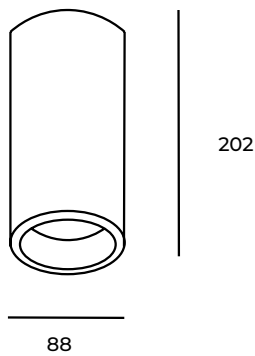

Liam

Ref. AIT2630N

Luminario de sobreponer en techo, fabricado en fundición de aluminio, color negro. Para interiores, luminario fijo Luminario para GU10 (no incluida). 35 W maximo.

Seguridad Fotobiológica
1

Dimensiones

Características técnicas

0 lm	Lúmenes	0	Horas de vida útil
0 K	Temperatura	0	Factor de Potencia
0 W	Potencia	0	Rendimiento (%)
0.240 Kg	Peso	0	CRI
		2	Años de garantía

Voltaje: Para lámparas GU10