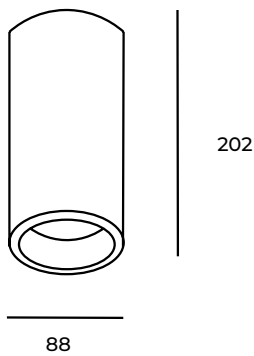

## Ref. AIT2630B

Luminario de sobreponer en techo, fabricado en fundición de aluminio, color blanco. Para interiores, luminario fijo Luminario para GU10 (no incluida). 35 W maximo.

Seguridad Fotobiológica  
**1**

### Dimensiones

### Características técnicas

0 lm	Lúmenes	0	Horas de vida útil
0 K	Temperatura	0	Factor de Potencia
0 W	Potencia	0	Rendimiento (%)
0.240 Kg	Peso	0	CRI
		2	Años de garantía

**Voltaje:** Para lámparas GU10

### Datos fotométricos