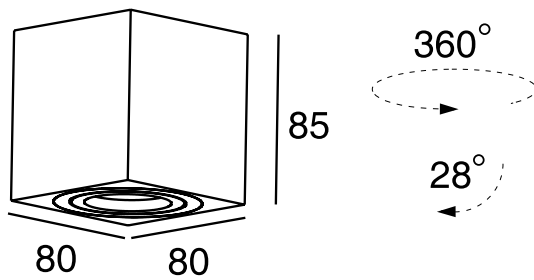

Practic

Ref. AIT2430N

Luminario de sobreponer en techo, fabricado en fundición de aluminio, color negro. Para interiores, luminario fijo Luminario para GU10 (no incluida). 35 W maximo.

Seguridad Fotobiológica
1

Dimensiones

Características técnicas

0 lm	Lúmenes	0	Horas de vida útil
0 K	Temperatura	0	Factor de Potencia
0 W	Potencia	0	Rendimiento (%)
0.240 Kg	Peso	0	CRI
		2	Años de garantía

Voltaje: Para lámparas GU10