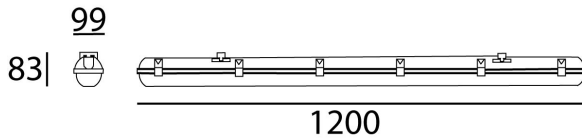

Rogue

Ref. AI3354B

Luminario para instalar en techo de uso interior y exterior, fabricado en policarbonato, con terminado en color blanco. Resistente a la intemperie, humedad y el polvo. Fácil instalación. Interconexión en serie. Clips en plástico para evitar oxidación.

100°	IK 10	UGR <25	Seguridad Fotobiológica 1
IP 65	850°C	F	eco
			LED

Dimensiones

Características técnicas

3200 lm	Lúmenes	36000	Horas de vida útil
4000 K	Temperatura	0,95	Factor de Potencia
35 W	Potencia	92	Rendimiento (%)
1.540 Kg	Peso	80	CRI
		2	Años de garantía