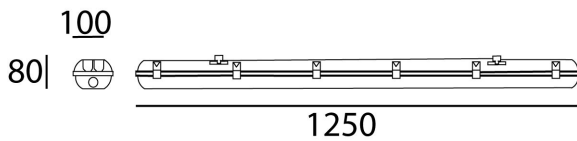

Alfio

Ref. AI302T5P

Luminario para instalar en plafón de uso interior y exterior, fabricado en polímero, color blanco. Resistente a la humedad y el polvo. Para lamparas T8 (2). (no incluidas). Difusor resistente a alto impacto, con bisagras de plástico para evitar la oxidación.

Seguridad Fotobiológica
1

Dimensiones

Características técnicas

- Lúmenes	- Horas de vida útil
- Temperatura	- Factor de Potencia
- Potencia	- Rendimiento (%)
1.320 Kg Peso	- CRI
	2 Años de garantía

Instalación: Para el montaje se fijan los soportes al techo y se coloca a presión el luminario.