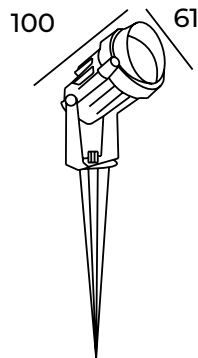

Kaira

Ref. AES330N

Luminario de exterior para jardín, con estaca incluida, fabricado en fundición de aluminio, negro. Difusor transparente. Pequeño y de curva concentrada para iluminación desde piso.

IP 65	850°C	35°	UGR <25	Seguridad Fotobiológica 1
LED	ECO	F		

Dimensiones

Características técnicas

500 lm	Lúmenes	50000	Horas de vida útil
3000 K	Temperatura	0,95	Factor de Potencia
6 W	Potencia	92	Rendimiento (%)
0.360 Kg	Peso	80	CRI
		2	Años de garantía

Voltaje: 100-240V 50/60Hz

Instalación: Fijar el luminario a la estaca, colocar en el jardín y cablear.

Datos fotométricos