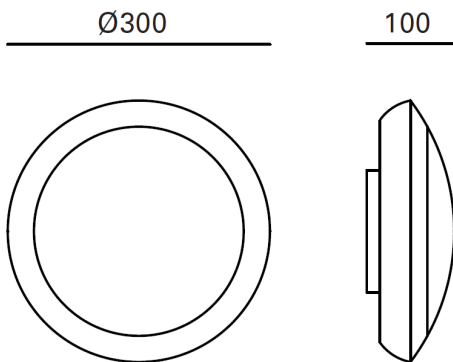

Ilse

Ref. AES3124B

Iluminario de exterior para fijar en techo, fabricado en policarbonato de alta resistencia, en color blanco, resistente a la humedad y el polvo, con difusor opal. Sensor de movimiento incorporado, infrarojo, programable.

Dimensiones

Características técnicas

1080 lm	Lúmenes	30000	Horas de vida útil
4000 K	Temperatura	0,95	Factor de Potencia
12 W	Potencia	92	Rendimiento (%)
1.100 Kg	Peso	80	CRI
		2	Años de garantía

Voltaje: 100-277V 50/60H