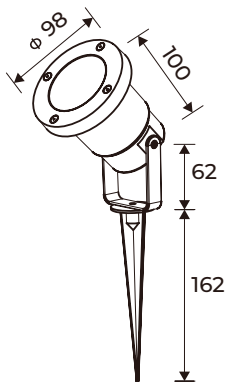

Yedra

Ref. AES230U

Luminario de exterior para jardín, con estaca incluida, fabricado en policarbonato, negro. Difusor transparente. Pequeño para iluminación desde piso. Ideal para ambientes marinos.

Seguridad Fotobiológica
1

Dimensiones

Características técnicas

0 lm	Lúmenes	0	Horas de vida útil
0 K	Temperatura	0	Factor de Potencia
0 W	Potencia	0	Rendimiento (%)
0.340 Kg	Peso	0	CRI
		2	Años de garantía

Instalación: Fijar la base de luminario a la estaca, cablear, fijar en jardín.

Datos fotométricos

Voltaje: Para lámparas GU10