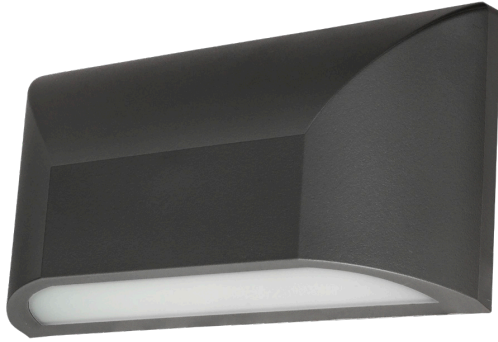

Leda

Ref. AEM930U

Luminario de exterior para sobreponer a muro, fabricado en polímero color gris urbano. Difusor opal. Decorativo y eficiente. Resistente a la intemperie marina. Tapas intercambiables incluidas en color negro y color blanco.

IP 65	850°C	100°	UGR <25	Seguridad Fotobiológica 1	LED	ECO
-------	-------	------	---------	---------------------------	-----	-----

Dimensiones

Características técnicas

300 lm	Lúmenes	36000	Horas de vida útil
3000 K	Temperatura	0,95	Factor de Potencia
12 W	Potencia	92	Rendimiento (%)
0.600 Kg	Peso	80	CRI
		2	Años de garantía

Voltaje: 100-240V 50/60Hz

Instalación: Cablear el luminario, fijarlo con tornillos a muro y colocar la tapa a presión.

Datos fotométricos