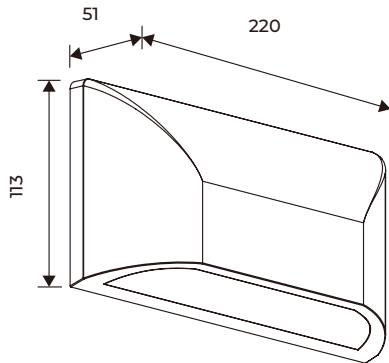

Leda

Ref. AEM930U

Luminario de exterior para sobreponer a muro, fabricado en polímero color gris urbano. Difusor opal. Decorativo y eficiente. Resistente a la intemperie marina. Tapas intercambiables incluidas en color negro y color blanco.

IP 65	850°C	100°	UGR <25	Seguridad Fotobiológica 1	LED	ECO
-------	-------	------	---------	---------------------------	-----	-----

Dimensiones

Características técnicas

300 lm	Lúmenes	36000	Horas de vida útil
3000 K	Temperatura	0,95	Factor de Potencia
12 W	Potencia	92	Rendimiento (%)
0.600 Kg	Peso	80	CRI
		2	Años de garantía

Voltaje: 100-240V 50/60Hz

Instalación: Cablear el luminario, fijarlo con tornillos a muro y colocar la tapa a presión.

Datos fotométricos