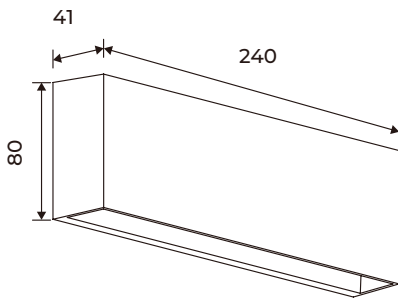

## Ref. AEM830U

Luminario de exterior para sobreponer a muro, fabricado en polímero color gris urbano. Decorativo y eficiente. Resistente a la intemperie marina. Driver multivoltaje.

65° UGR <25 Seguridad Fotobiológica 1

### Dimensiones

**Instalación:** Cablear el luminario, fijarlo con tornillos a muro y colocar la tapa.