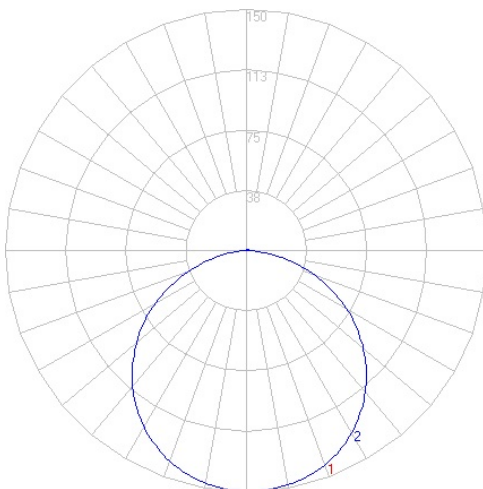

## Ref. AEM830U

Luminario de exterior para sobreponer a muro, fabricado en polímero color gris urbano. Decorativo y eficiente. Resistente a la intemperie marina. Driver multivoltaje.

65° UGR <25 Seguridad Fotobiológica 1

### Datos fotométricos