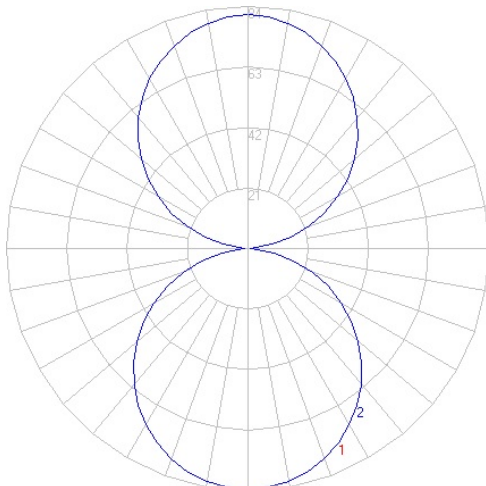

Basil

Ref. AEM1730N

Luminario de sobreponeer en pared, fabricado en fundición de aluminio inyectado a presión, color negro. Difusor transparente de cristal. Estetico con resistencia a la intemperie.

Dimensiones

Instalación: Fijar la base de luminario a pared, cablear, poner el luminario en la base y fijar con los tornillos integrados.

Datos fotométricos

90° UGR <25 Seguridad Fotobiológica 1

IP 65 850°C F LED

Características técnicas