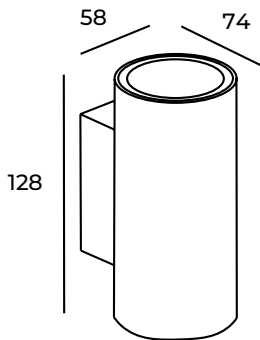

Basil

Ref. AEM1730N

Luminario de sobreponeer en pared, fabricado en fundición de aluminio inyectado a presión, color negro. Difusor transparente de cristal. Estetico con resistencia a la intemperie.

Dimensiones

Instalación: Fijar la base de luminario a pared, cablear, poner el luminario en la base y fijar con los tornillos integrados.

Datos fotométricos

90° UGR <25 Seguridad Fotobiológica 1

IP 65 850°C F LED

Características técnicas