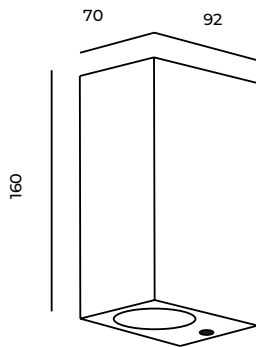

## Ref. AEM1230U

Luminario de exterior para sobreponer a muro, fabricado en policarbonato de alta resistencia color gris urbano. Difusor transparente de cristal. Resistete a la intemperie. Luminario para GU10. (no incluido). Up&Down.

### Dimensiones