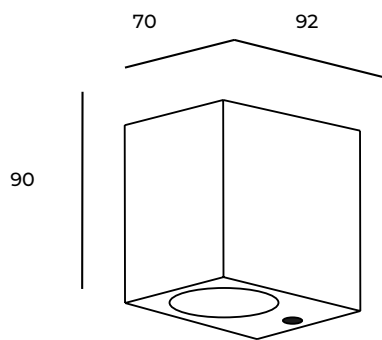

Glad

Ref. AEM1130U

Luminario de exterior para sobreponer a muro, fabricado en policarbonato de alta resistencia color gris urbano. Difusor transparente de cristal. Resistete a la intemperie. Luminario para GU10. (no incluido)

Seguridad Fotobiológica
1

Dimensiones

Características técnicas

0 lm Lúmenes	0 Horas de vida útil
0 K Temperatura	0 Factor de Potencia
0 W Potencia	0 Rendimiento (%)
0.340 Kg Peso	0 CRI
	2 Años de garantía

Voltaje: Para lamparas GU10 Max 1x5W

Instalación: Cablear el luminario, fijarlo con tornillos a muro y colocar la tapa con los tornillos incluidos.

Datos fotométricos