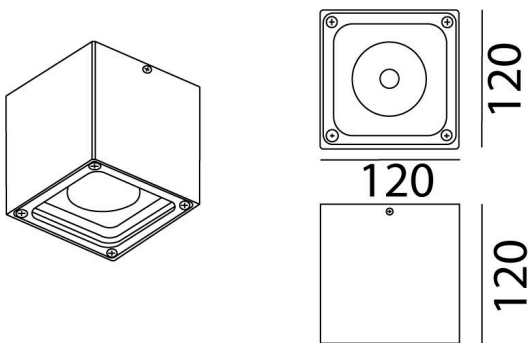

Kenna

Ref. AE3103U

Luminario de sobreponer en techo, fabricado en fundición de aluminio, color gris urbano. Difusor transparente de policarbonato. Resistente a la intemperie. Driver multivoltaje EAGLERISE. Led EDISON.

Dimensiones

Características técnicas

710 lm	Lúmenes	30000	Horas de vida útil
3000 K	Temperatura	0,95	Factor de Potencia
10 W	Potencia	92	Rendimiento (%)
1.320 Kg	Peso	80	CRI
		2	Años de garantía

Voltaje: 100-240V 50/60Hz