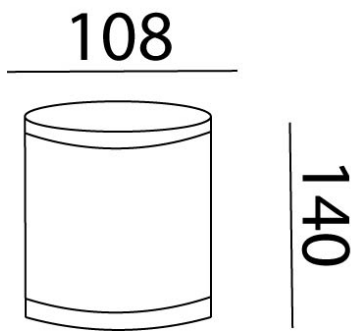

Basma

Ref. AE3027U

Luminario de sobreponer en techo, fabricado en fundición de aluminio, color gris urbano. Difusor transparente de cristal. Resistente a la intemperie. Luminario para E26 (no incluida). 50 W maximo.

Seguridad Fotobiológica
1

Dimensiones

Características técnicas

0 lm	Lúmenes	0	Horas de vida útil
0 K	Temperatura	0	Factor de Potencia
0 W	Potencia	0	Rendimiento (%)
0.640 Kg	Peso	0	CRI
		2	Años de garantía