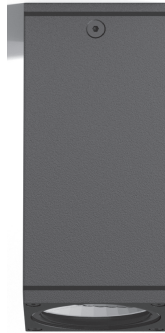

## Ref. AE3010U

Luminario de sobreponer en techo, fabricado en fundición de aluminio, color Gris urbano. Difusor transparente de cristal. Resistente a la intemperie. Luminario para GU10 (no incluida).