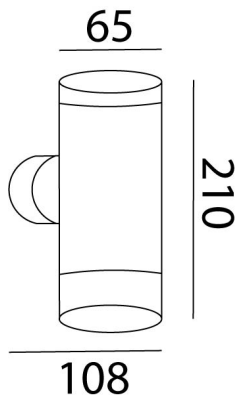

# Ref. AE1410U

Luminario de sobreponer en muro, fabricado en fundición de aluminio, color gris urbano. Difusor transparente de cristal. Resistente a la intemperie. Luminario para GU-10 (2) (no incluidas). Máximo 50 W.

## Dimensiones

## Datos fotométricos