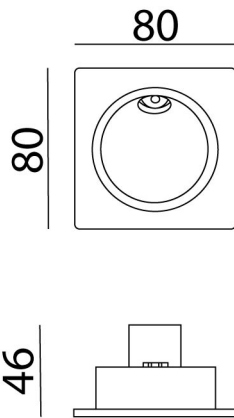

Zita

Ref. AE1233U

Luminario de empotrar en pared, fabricado en fundición de aluminio, color gris urbano. Con salida antideslumbramiento. De fácil instalación. Cuenta con caja para empotrar. Ángulo de apertura amplio. Led Cob CREE. Driver multivoltaje EAGLERISE.

80° UGR <25 Seguridad Fotobiológica 1

IP 54 850°C F LED

Dimensiones

Características técnicas

150 lm	Lúmenes	50000	Horas de vida útil
3000 K	Temperatura	0,95	Factor de Potencia
3 W	Potencia	92	Rendimiento (%)
0.260 Kg	Peso	80	CRI
		2	Años de garantía

Voltaje: 100-240V 50/60Hz

Instalación: Empotrar la caja de metal en la pared (incluida), cablear el luminario y ponerlo a presión en la caja.

Datos fotométricos