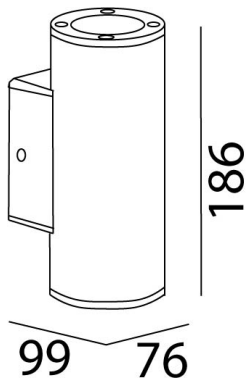

## Ref. AE1210U

Luminario de exterior para sobreponer a muro, fabricado en policarbonato de alta resistencia color gris urbano. Difusor transparente de cristal. Resistete a la intemperie. Luminario para GU-10 (no incluido).

### Dimensiones