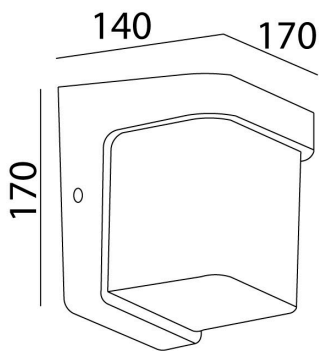

Adria

Ref. AE1123U

Luminario de exterior para sobreponer a muro, fabricado en policarbonato de alta resistencia color gris urbano. Difusor opal. Resistente a la intemperie. Decorativo y eficiente.

IP 65	850°C	100°	UGR <25	Seguridad Fotobiológica 1	LED	eco
-------	-------	------	---------	---------------------------	-----	-----

Dimensiones

Características técnicas

700	Lumenes	36000	Horas de vida útil
3000 K	Temperatura	0,95	Factor de Potencia
12 W	Potencia	92	Rendimiento (%)
0.680 Kg	Peso	80	CRI
		2	Años de garantía

Voltaje: 100-240V 50/60Hz

Instalación: Fijar la base del luminario a muro, cablear y colocar el luminario en la base con los tornillos integrados.

Datos fotométricos