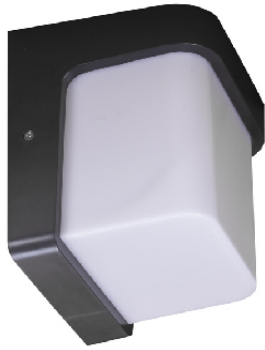

Adria

Ref. AE1123U

Luminario de exterior para sobreponer a muro, fabricado en policarbonato de alta resistencia color gris urbano. Difusor opal. Resistente a la intemperie. Decorativo y eficiente.

IP 65	850°C	100°	UGR <25	Seguridad Fotobiológica 1	LED	eco
-------	-------	------	---------	---------------------------	-----	-----

Dimensiones

Características técnicas

700	Lumenes	36000	Horas de vida útil
3000 K	Temperatura	0,95	Factor de Potencia
12 W	Potencia	92	Rendimiento (%)
0.680 Kg	Peso	80	CRI
		2	Años de garantía

Voltaje: 100-240V 50/60Hz

Instalación: Fijar la base del luminario a muro, cablear y colocar el luminario en la base con los tornillos integrados.

Datos fotométricos