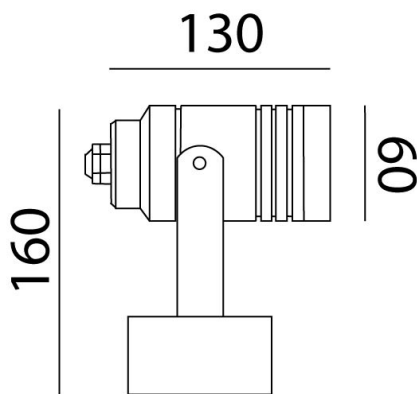

Fara

Ref. AE1110U

Luminario para fijación a muro en proyección, fabricado en fundición de aluminio, color Gris urbano. Para lamparas GU-10. (no incluida). Máximo 35 W.

Seguridad Fotobiológica
1

Dimensiones

Características técnicas

0 lm		Lúmenes	0		Horas de vida útil
0 K		Temperatura	0		Factor de Potencia
0 W		Potencia	0		Rendimiento (%)
0.640 Kg		Peso	0		CRI
			2		Años de garantía

Voltaje: Para lamparas GU-10 hasta 35w

Instalación: Fijar la base del luminario a la pared, cablear y atornillar el luminario a la base.

Datos fotométricos