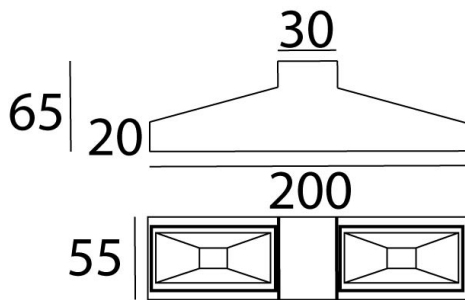

Oda

Ref. AE11063G

Luminario de exterior para sobreponer, fabricado en fundición de aluminio, gris urbano. difusor transparente. Para iluminación de nichos en rectángulo o ventanas.

IP 54	850°C	15°	UGR <25	Seguridad Fotobiológica 1
LED	ECO	F		

Dimensiones

Características técnicas

540 lm	Lúmenes	50000	Horas de vida útil
3000 K	Temperatura	0,95	Factor de Potencia
6 W	Potencia	92	Rendimiento (%)
0.820 Kg	Peso	80	CRI
		2	Años de garantía

Voltaje: 100-277V 50/60Hz