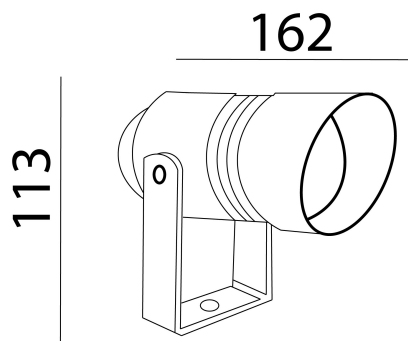

Fara V

Ref. AE0010U

Luminario para fijación a piso o estaca, fabricado en fundición de aluminio, color gris urbano. Para lamparas GU-10. (no incluida). Máximo 35 W. Estaca incluida

Seguridad Fotobiológica
1

Dimensiones

Características técnicas

0 lm		Lúmenes	0		Horas de vida útil
0 K		Temperatura	0		Factor de Potencia
0 W		Potencia	0		Rendimiento (%)
0.500 Kg		Peso	0		CRI
			2		Años de garantía

Instalación: Fijar la base del luminario a la pared o a estaca, cablear y atornillar el luminario a la base.

Datos fotométricos

Voltaje: Para lamparas GU-10 hasta 35w