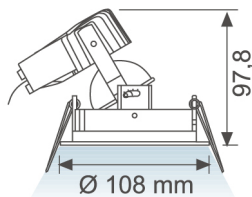

9204013

GALA ADJ QR-CBC51 GR.

Descripción:

Downlight empotrado redondo orientable modelo GALA ADJ QR-CBC51 GR. de la marca LAMP. Fabricado en inyección de aluminio lacado en color gris, Modelo para lámpara QR-CB51 a 12V. Clase de aislamiento III. Sin equipo electrónico incorporado (12V).

**Acabado:** Gris oscuro satinado**Peso:** 326 g**IEE :** C**Instalación:** Empotrado**CARACTERÍSTICAS TÉCNICAS:****Fuente de Luz:** QR-CBC51/LED**Alimentación:** 12V 50/60Hz**Pled:** MAX.50W**Equipo:** Sin equipo (precisa de equipo externo)**Casquillo:** GU 5.3