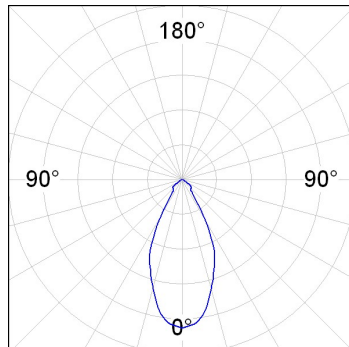

9204013

GALA ADJ QR-CBC51 GR.

Descripción:

Downlight empotrado redondo orientable modelo GALA ADJ QR-CBC51 GR. de la marca LAMP. Fabricado en inyección de aluminio lacado en color gris, Modelo para lámpara QR-CB51 a 12V. Clase de aislamiento III. Sin equipo electrónico incorporado (12V).

**Acabado:** Gris oscuro satinado**Peso:** 326 g**IEE :** C**Instalación:** Empotrado**CARACTERÍSTICAS TÉCNICAS:****Fuente de Luz:** QR-CBC51/LED**Alimentación:** 12V 50/60Hz**Pled:** MAX.50W**Equipo:** Sin equipo (precisa de equipo externo)**Casquillo:** GU 5.3

CENTRAL DE LUZ®
ILUMINACIÓN - DOMÓTICA

DATOS FOTOMÉTRICOS :

9204013
 $\eta = 100\%$
 $I_{max} = 1275 \text{ cd/klm}$
 UTE: 1,00B
 CIE: 82 97 99 100 100

H (m)	D (m)	E _{max}	E _{med}
1	0,95	1185	728
2	1,91	296	182
3	2,86	132	81
4	3,81	74	46