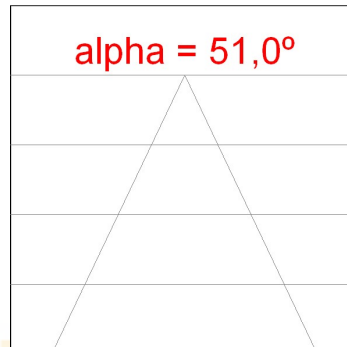

DATOS FOTOMÉTRICOS :

9204013
 $\eta = 100\%$
 $I_{max} = 1275 \text{ cd/klm}$
UTE: 1,00B
CIE: 82 97 99 100 100

H (m)	D (m)	E_{max}	E_{med}
1	0,95	1185	728
2	1,91	296	182
3	2,86	132	81
4	3,81	74	46