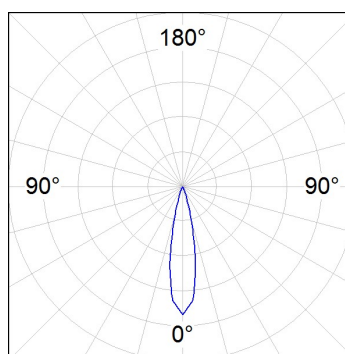

**Acabado:** Gris texturizado

**Peso:** 6.900 g

**IEE :** A+

**Superficie máx.expuesta al viento:** 0,05 M2

**Instalación:** Superficie

**Lámpara:**

**Tipología:** HIGH POWER

**K :** 3000

**Características técnicas:**

**Certificados de Calidad:**

**Datos fotométricos:**

| H (m) | D (m) | E <sub>max</sub> | E <sub>med</sub> |
|-------|-------|------------------|------------------|
| 1     | 0,41  | 17231            | 12154            |
| 2     | 0,81  | 4308             | 3038             |
| 3     | 1,22  | 1915             | 1350             |
| 4     | 1,62  | 1077             | 760              |

7541413  
 $\eta = 100\%$   
 $I_{max} = 5517 \text{ cd/klm}$   
 UTE:  
 CIE: 99 100 100 100 100

**Flujo de salida:** 3.134 lm      **Eficacia:** 55,2 lm/w

**Cód. producto:** Descripción:  
9601323 SHOT/FLUT ACC. IND LG FI Ø60 ARM