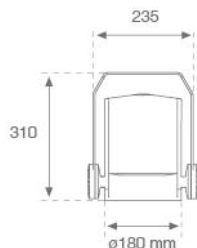

**Acabado:** Gris texturizado

**Peso:** 6.900 g

**IEE :** A+

**Superficie máx.expuesta al viento:** 0,05 M2

**Instalación:** Superficie

**Lámpara:**

**Tipología:** HIGH POWER

**K :** 3000

**Características técnicas:**

**Certificados de Calidad:**

**Datos fotométricos:**

| H (m) | D (m) | E <sub>max</sub> | E <sub>med</sub> |
|-------|-------|------------------|------------------|
| 1     | 0,41  | 17231            | 12154            |
| 2     | 0,81  | 4308             | 3038             |
| 3     | 1,22  | 1915             | 1350             |
| 4     | 1,62  | 1077             | 760              |