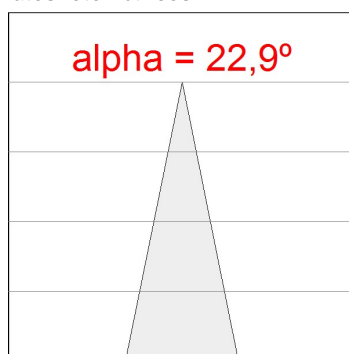

**Acabado:** Gris texturizado

**Peso:** 6.900 g

**IEE :** A+

**Superficie máx.expuesta al viento:** 0,05 M2

**Instalación:** Superficie

**Lámpara:**

**Tipología:** HIGH POWER

**K :** 3000

**Características técnicas:**

**Certificados de Calidad:**

**Datos fotométricos:**

| H (m) | D (m) | E <sub>max</sub> | E <sub>med</sub> |
|-------|-------|------------------|------------------|
| 1     | 0,41  | 17231            | 12154            |
| 2     | 0,81  | 4308             | 3038             |
| 3     | 1,22  | 1915             | 1350             |
| 4     | 1,62  | 1077             | 760              |