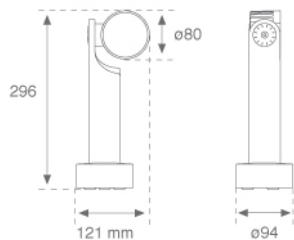

## MICRO SHOT LED GEAR 600 WW SP GR.

**Descripción:**

Proyector de exterior modelo MICRO SHOT LED GEAR 600 WW SP GR. de la marca LAMP. Fabricado en inyección de aluminio lacado color gris texturizado con tratamiento de cataforesis y cristal templado, tornillos de acero inoxidable y juntas de silicona. Modelo para LED HI-POWER, con temperatura de color blanco cálido y equipo electrónico incorporado. Con ópticas Spot. Con grado de protección IP65, IK06. Clase de aislamiento II.

**Acabado:** Gris texturizado**Peso:** 1.300 g**IEE :** A++**Instalación:** Superficie**CARACTERÍSTICAS TÉCNICAS:**

<b>Flujo de salida:</b>	414 lm	<b>K:</b>	3000
<b>Plum:</b>	8.8W	<b>IRC:</b>	80
<b>Eficacia:</b>	47 lm/w	<b>MacAdam:</b>	4
<b>Fuente de Luz:</b>	HI POWER CREE	<b>Alimentación:</b>	220-240V 50/60Hz
<b>Horas de vida led:</b>	50.000 L90 B10	<b>Equipo:</b>	Electrónico
<b>Pled:</b>	6.4W		

CENTRAL DE LUZ®  
ILUMINACIÓN - DOMÓTICA

**DATOS FOTOMÉTRICOS :**

7541013  
 $\eta = 100\%$   
 $I_{max} = 9739 \text{ cd/klm}$   
 UTE: 0,98A + 0,01T  
 CIE: 89 96 100 99 100

H (m)	D (m)	E <sub>max</sub>	E <sub>med</sub>
1	0,25	4009	2812
2	0,51	1002	703
3	0,76	445	312
4	1,02	251	176