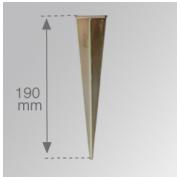

ACCESORIOS :

Montaje

Cód. producto:

7500693

Descripción:

MICRO SHOT LED ACC. SPIKE