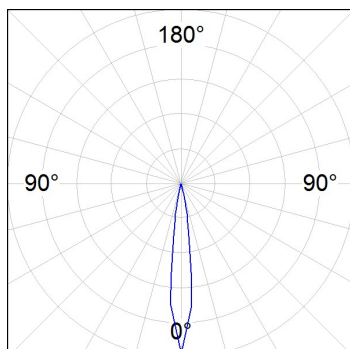

**Acabado:** Gris texturizado**Peso:** 1.300 g**IEE :** A++**Instalación:** Superficie**CARACTERÍSTICAS TÉCNICAS:**

<b>Flujo de salida:</b>	414 lm	<b>K:</b>	3000
<b>Plum:</b>	8.8W	<b>IRC:</b>	80
<b>Eficacia:</b>	47 lm/w	<b>MacAdam:</b>	4
<b>Fuente de Luz:</b>	HI POWER CREE	<b>Alimentación:</b>	220-240V 50/60Hz
<b>Horas de vida led:</b>	50.000 L90 B10	<b>Equipo:</b>	Electrónico
<b>Pled:</b>	6.4W		

CENTRAL DE LUZ®  
ILUMINACIÓN - DOMÓTICA

**DATOS FOTOMÉTRICOS :**

7541013  
 $\eta = 100\%$   
 $I_{max} = 9739 \text{ cd/klm}$   
 UTE: 0,98A + 0,01T  
 CIE: 89 96 100 99 100

H (m)	D (m)	E <sub>max</sub>	E <sub>med</sub>
1	0,25	4009	2812
2	0,51	1002	703
3	0,76	445	312
4	1,02	251	176