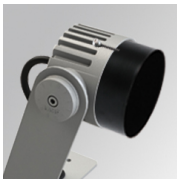

ACCESORIOS :

Óptico

Cód. producto:

7507702

Descripción:

MICRO SHOT LED ACC. ANTIGLARE SCREEN