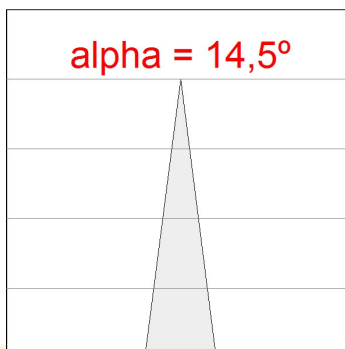

DATOS FOTOMÉTRICOS :

7541013
 $\eta = 100\%$
 $I_{max} = 9739 \text{ cd/klm}$
UTE: 0,98A + 0,01T
CIE: 89 96 100 99 100

H (m)	D (m)	E_{max}	E_{med}
1	0,25	4009	2812
2	0,51	1002	703
3	0,76	445	312
4	1,02	251	176