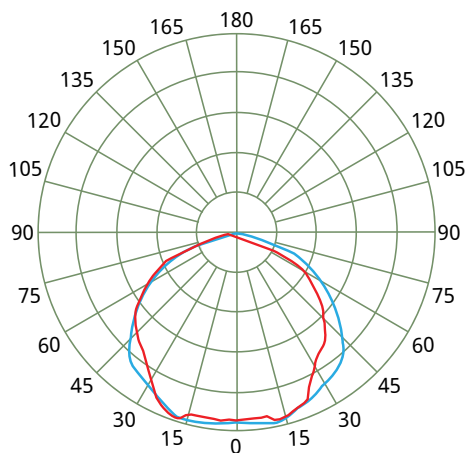

FICHA TÉCNICA

Cod. 57200

VENTOR Internacional
PHILCO VENTOR Brilla Max

MARCA
PHILCO

DESCRIPCIÓN DEL PRODUCTO

- Luminario de LED
- Luz RGB
- Tecnología SMD
- Cuerpo de aluminio de alta resistencia
- Óptica de cristal
- Terminado color negro
- Cambio de colores (4 Efectos de luz)
- Atenuable
- On/Off

INSTALACIÓN

Sobreponer

USO

Exterior

CATEGORÍA
LUMINARIO LED

FAMILIA
REFLECTOR

CARACTERÍSTICAS TÉCNICAS

Potencia: 100 W
Características eléctricas: 100 - 240 V ~ 60 Hz 1,1 A
RGB
IP65
Ángulo de apertura: 120°
Vida útil: 25 000 h
Certificado: NOM-003-SCFI-VIGENTE

PRODUCTO

MEDIDAS

Peso: 1.205 Kg

CURVA FOTOMÉTRICA

CONO DE DISTRIBUCIÓN

GARANTÍA

2 años de garantía por defecto de fabricación en condiciones normales de operación.

NOTAS