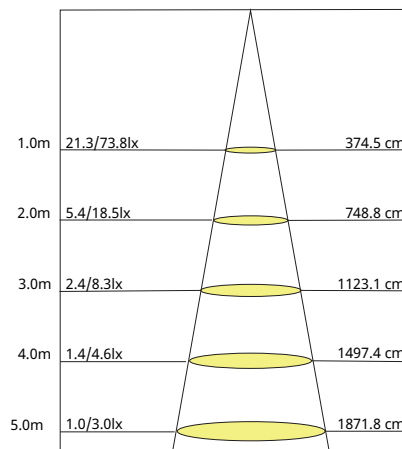

PRODUCTO

MEDIDAS

Peso: 1.205 Kg

CURVA FOTOMÉTRICA

CONO DE DISTRIBUCIÓN

GARANTÍA

2 años de garantía por defecto de fabricación en condiciones normales de operación.

NOTAS