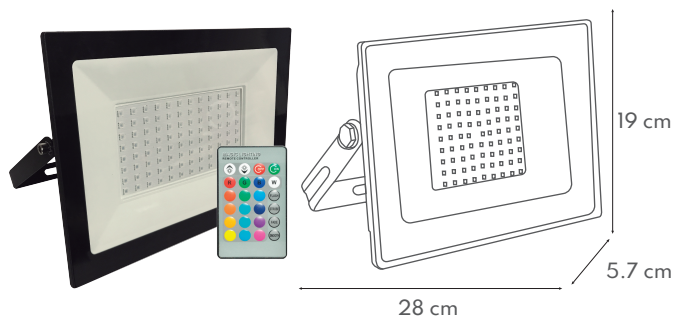

FICHA TÉCNICA

Cod. 57200

VENTOR Internacional
PHILCO VENTOR Brilla Max

MARCA
PHILCO

DESCRIPCIÓN DEL PRODUCTO

- Luminario de LED
- Luz RGB
- Tecnología SMD
- Cuerpo de aluminio de alta resistencia
- Óptica de cristal
- Terminado color negro
- Cambio de colores (4 Efectos de luz)
- Atenuable
- On/Off

INSTALACIÓN

Sobreponer

USO

Exterior

CATEGORÍA
LUMINARIO LED

FAMILIA
REFLECTOR

CARACTERÍSTICAS TÉCNICAS

Potencia: 100 W
Características eléctricas: 100 - 240 V ~ 60 Hz 1,1 A
RGB
IP65
Ángulo de apertura: 120°
Vida útil: 25 000 h
Certificado: NOM-003-SCFI-VIGENTE

PRODUCTO

MEDIDAS

Peso: 1.205 Kg

CURVA FOTOMÉTRICA

CONO DE DISTRIBUCIÓN

GARANTÍA

2 años de garantía por defecto de fabricación en condiciones normales de operación.

NOTAS