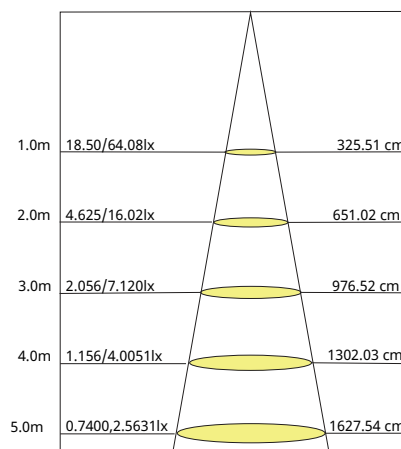

INSTALACIÓN

Sobreponer

USO

Exterior

CATEGORÍA
LUMINARIO LED

FAMILIA
REFLECTOR

CARACTERÍSTICAS TÉCNICAS

Potencia: 30 W
Características eléctricas: 100 - 240 V ~ 60 Hz 0,35 A
RGB
IP65
Ángulo de apertura: 120°
Vida útil: 25 000 h
Certificado: NOM-003-SCFI-VIGENTE

PRODUCTO

MEDIDAS

Peso: 0.491 Kg

CURVA FOTOMÉTRICA

CONO DE DISTRIBUCIÓN

GARANTÍA

2 años de garantía por defecto de fabricación en condiciones normales de operación.

NOTAS