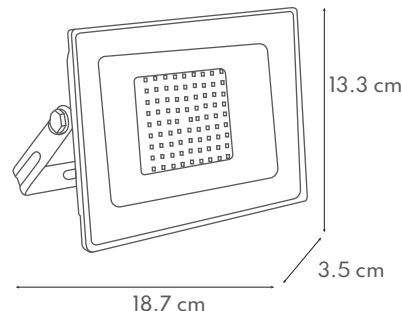

INSTALACIÓN

Sobreponer

USO

Exterior

CATEGORÍA
LUMINARIO LED

FAMILIA
REFLECTOR

CARACTERÍSTICAS TÉCNICAS

Potencia: 30 W
Características eléctricas: 100 - 240 V ~ 60 Hz 0,35 A
RGB
IP65
Ángulo de apertura: 120°
Vida útil: 25 000 h
Certificado: NOM-003-SCFI-VIGENTE

PRODUCTO

MEDIDAS

Peso: 0.491 Kg

CURVA FOTOMÉTRICA

CONO DE DISTRIBUCIÓN

GARANTÍA

2 años de garantía por defecto de fabricación en condiciones normales de operación.

NOTAS