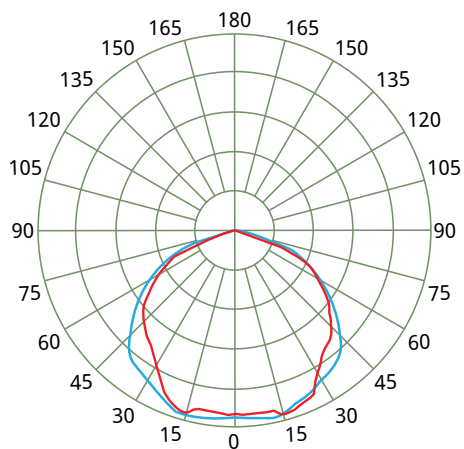

FICHA TÉCNICA

Cod. 57199

VENTOR Internacional
PHILCO VENTOR Brilla Max

MARCA
PHILCO

DESCRIPCIÓN DEL PRODUCTO

- Luminario de LED
- Luz RGB
- Tecnología SMD
- Cuerpo de aluminio de alta resistencia
- Óptica de cristal
- Terminado color negro
- Cambio de colores (4 Efectos de luz)
- Atenuable
- On/Off

INSTALACIÓN

Sobreponer

USO

Exterior

CATEGORÍA
LUMINARIO LED

FAMILIA
REFLECTOR

CARACTERÍSTICAS TÉCNICAS

Potencia: 30 W
Características eléctricas: 100 - 240 V ~ 60 Hz 0,35 A
RGB
IP65
Ángulo de apertura: 120°
Vida útil: 25 000 h
Certificado: NOM-003-SCFI-VIGENTE

PRODUCTO

MEDIDAS

Peso: 0.491 Kg

CURVA FOTOMÉTRICA

CONO DE DISTRIBUCIÓN

GARANTÍA

2 años de garantía por defecto de fabricación en condiciones normales de operación.

NOTAS