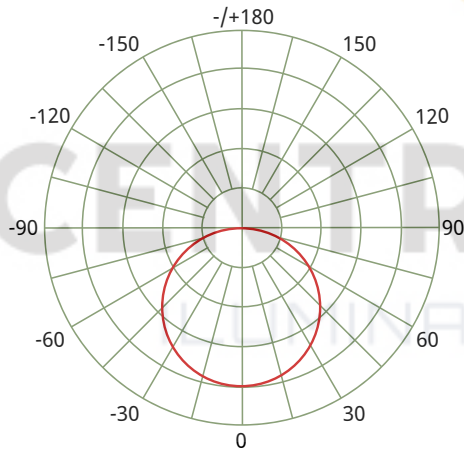

CURVA FOTOMÉTRICA