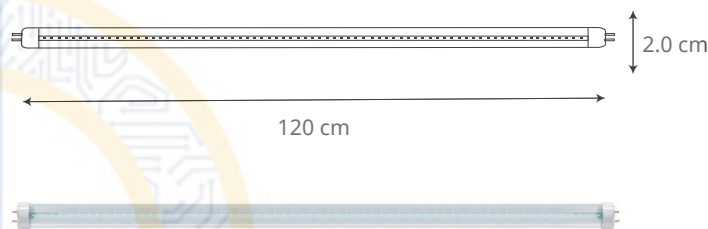

CATEGORÍA

LÁMPARA TUBULAR DE LED

FAMILIA

T8

MARCA

PHILCO/ SLP

DESCRIPCIÓN DEL PRODUCTO

-Lámpara de LED
-Cuerpo de vidrio (Transparente)

-Tecnología LED SMD (EPICSTAR)
-Conexión ambos lados

INSTALACIÓN

Para luminarios con base G13

USO

Interior

CARACTERÍSTICAS TÉCNICAS

- -Potencia: 18 W
- -Tensión nominal: 110 - 240 V
- -Flujo luminoso: 1 700 lm
- -Temperatura de color: 6 500 K
- -Ángulo de apertura: 270°
- -Base: G13
- -IRC>75
- -Vidas útil: 25 000 h
- -Certificado: NOM-003-SCFI-VIGENTE

PRODUCTO

MEDIDAS