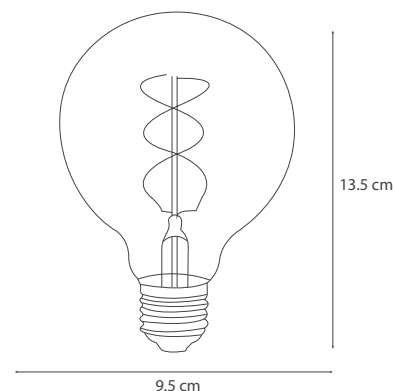

### CARACTERÍSTICAS TÉCNICAS

Potencia: 5 W  
Características Eléctricas:  
120 V~ 60 Hz 70 mA  
Flujo Luminoso: 260 lm  
Temperatura de Color: 2 200 K  
Base: E26  
IRC>80  
Ángulo de apertura: 330°  
Vida útil: 20 000 h

### MEDIDAS