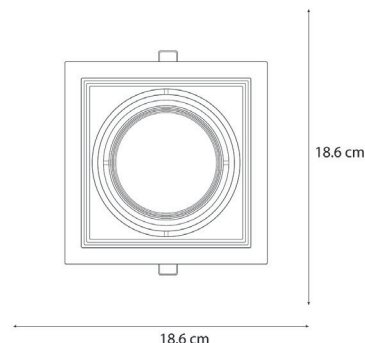

-Aluminio de alta resistencia
-Terminado en color blanco

-Fuente de luz intercambiable

INSTALACIÓN

Empotrar

USO

Interior

CARACTERÍSTICAS TÉCNICAS

Uso: Interior
IP20
Incluye base GU10
Certificado: NOM-003-SCFI-VIGENTE
Corte de plafón 16.5 x 16.5 cm

PRODUCTO

MEDIDAS

CURVA FOTOMÉTRICA

CONO DE DISTRIBUCIÓN

CENTRAL DE LUZ®
ILUMINACIÓN FOTOMÉTRICA

GARANTÍA

-1 año de garantía por defecto de fabricación en condiciones normales de operación

NOTAS