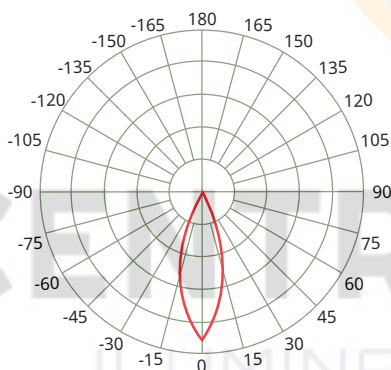

### MEDIDAS

3.3 cm

100 cm

### CURVA FOTOMÉTRICA