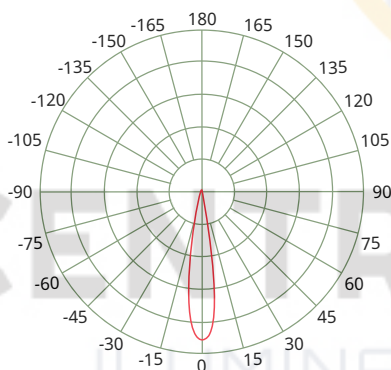

- Cuerpo de aluminio
- Terminado en color negro

INSTALACIÓN

Sobreponer

USO

Exterior

CARACTERÍSTICAS TÉCNICAS

-Potencia: 36 W
-Tensión nominal: 24 V
-Temperatura de Color: RGB
-Vida útil: 50 000 h
-Ángulo de apertura: 30°
-IP65
-Certificación: NOM-003-SCFI-VIGENTE

PRODUCTO

MEDIDAS

14 cm

18 cm

CURVA FOTOMÉTRICA

CONO DE DISTRIBUCIÓN

GARANTÍA

-2 años de garantía por defecto de fabricación en condiciones normales de operación