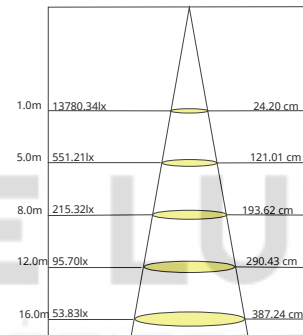

CONO DE DISTRIBUCIÓN

GARANTÍA

-2 años de garantía por defecto de fabricación en condiciones normales de operación

NOTAS

-Con un uso de 24 h al día la vida útil del producto reduce a 26 000 h

APLICACIONES

Residenciales

Oficinas

Centro Comerciales

Restaurantes

Hoteles

Escuelas

Almacenes

Fábricas

Vialidad

Estacionamientos

Jardines

Joyerías

Perímetros

Campamentos

Canchas

Agropecuaria