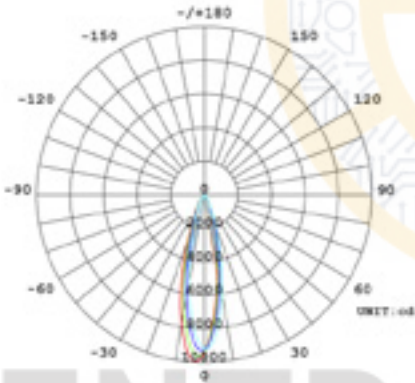

Aplicaciones

Ideal para colocar en; Hoteles, comercios, oficinas, sala de juntas, tiendas y museos.

Luminario spot para riel tres vías

- Potencia: 30 W
- Tensión: 100-240 V~
- Temperatura de color: 6 500 K
- Flujo luminoso: 2 500 lm
- Índice de rendimiento de color: (IRC): >80
- Factor de potencia: 0,9
- LED: COB
- Ángulo de apertura: 24°
- Terminado en color: Blanco

Nota:

- 1.- Horas de vida: 25 000 hrs
(Con un uso de 6 a 7 hrs al día)
- 2.- Horas de vida: 8 000 hrs
(Con un uso de 24 hrs al día)

Curva fotométrica

Ancho: 9.5 cm | Altura: 21.5 cm | Longitud: 24.5 cm

Height	Beam, Dims	Angle: 24.00deg	Diameter
3.281ft 1m	174.3, 301.90ft 4202, 7921lx		3.398ft 42.45cm
6.562ft 2m	141.5, 230.56ft 1550, 2481lx		2.798ft 85.30cm
9.843ft 3m	112.2, 182.46ft 689.1, 1332lx		2.398ft 72.95cm
13.124ft 4m	86.9, 137.62ft 397.4, 402.2lx		2.098ft 63.90cm
16.405ft 5m	66.5, 104.88ft 247.1, 294.9lx		1.798ft 53.95cm