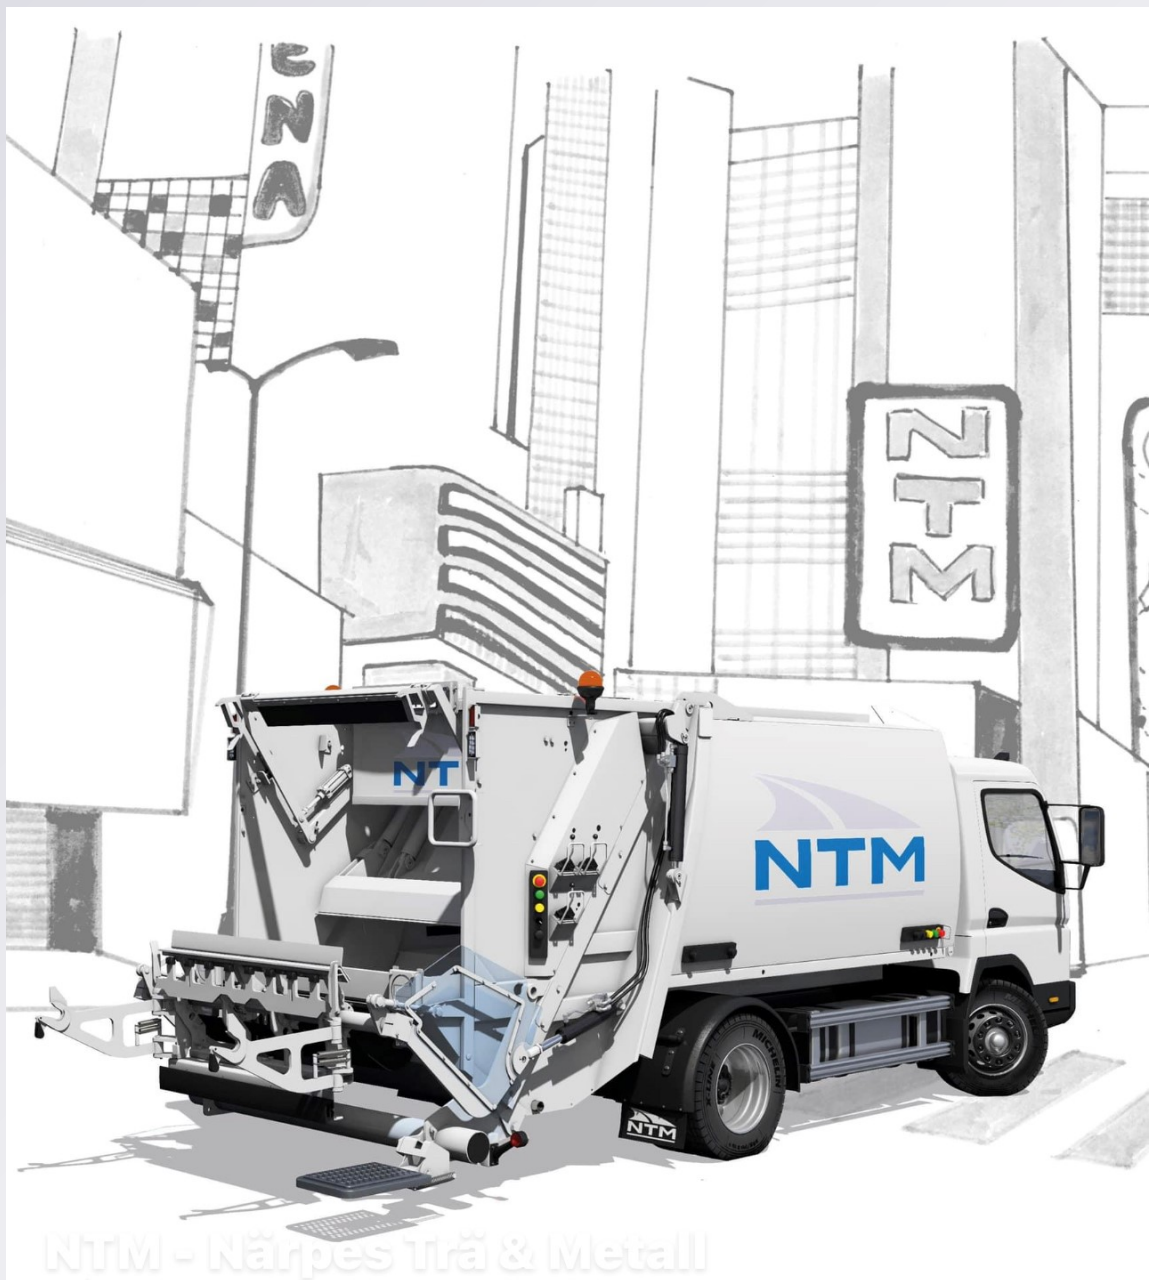

NTM

TRAILER & TIPP AS

K – Tekniske data

NTM K 4 - 14m³

K
K-mini
K-Midi
K- Maxi

K er vår lille modell, beregnet for chassis med totalvekt på 6-16 tonn. Den er ideell for lettere avfall og husholdningsavfall. Det lette chassis med lavere innsteg gir føreren bekvemt arbeidsmiljø. K-modellen er den perfekte renovasjonsbil for ferdsel på små og trange plasser hvor det kan være vanskelig med store biler å ta seg frem. Den populære K-modellen finnes i flere størrelser og med rikelig ekstrautstyr.

Minst blant modellene er K-Mini og K-Midi. Størst er K-Maxi, som er tilpasset for chassis med totalvekt mellom 14 og 16 tonn.

Standardutstyr

- Kamheis
- Pneumatisk motholdsbom
- Manøverpanel på begge sider
- Automatisk arbeidssyklus
- Proporsjonalstyrt hydraulisk direkte fra spaker
- Hydrauliske spaker for separat manøvrering av press- og transportplate
- Hurtigkjøring til komprimeringsmodus
- Hydraulisk og elektriske funksjoner i lett tilgjengelige moduler for utskifting
- Lastsenkningsventil (slangebruddsventil) for bakluke
- Renkjøring av baklomme ved tømning
- Automatisk turtallsregulering
- Roterende varselampe foran og bak
- Arbeidslamper på siden og bak på skap
- Sidemontert underkjøringshinder
- Spade og kost med holdere
- Verktøyskap og sekkekasse med gitterbunn
- Aggregatet grunnes og lakeres
- Inspeksjonsluke
- Hydraulisk oljevermer
- Ryggekamera LCD farge