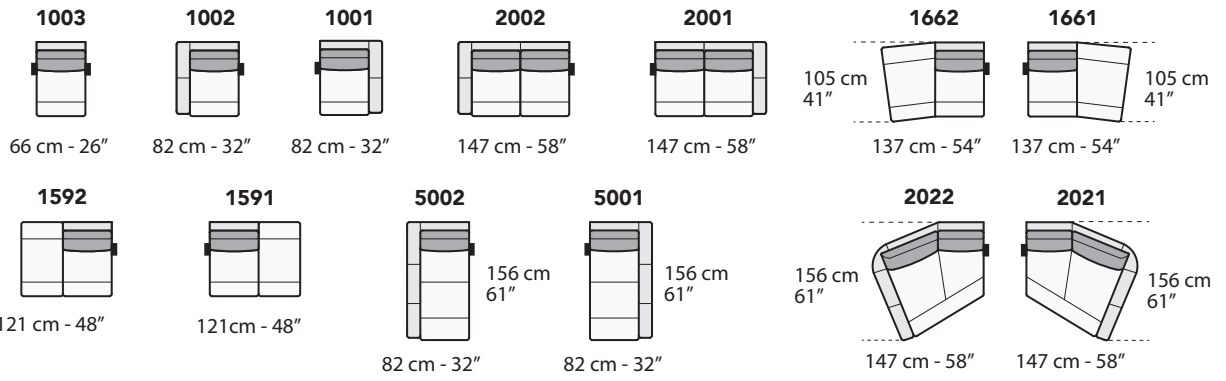

156 cm
61"

tutti gli elementi del gruppo A hanno lo stesso modulo di seduta - all items in group A have the same seat width

1533

76 cm - 30"

1532

92 cm - 36"

1531

92 cm - 36"

105 cm
41"

147 cm - 58"

B

1482

131 cm - 52"

1481

131 cm - 52"

5052

92 cm - 36"

156 cm
61"

5051

92 cm - 36"

156 cm
61"

180 cm
71"

2222

161 cm - 63"

2221

161 cm - 63"

tutti gli elementi del gruppo B hanno lo stesso modulo di seduta - all items in group B have the same seat width

C

tutti gli elementi del gruppo C hanno lo stesso modulo di seduta - all items in group C have the same seat width