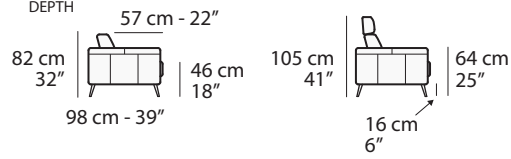

N002 - NAUSICAA

nicoline
L I T A L I A

FRONTALE
FRONT

LATERALE
DEPTH

3160

229 cm - 90"

3000

204 cm - 80"

2200

184 cm - 72"

2000

164 cm - 65"

1000

99 cm - 39"

A

1203

86 cm - 34"

1202

102 cm - 40"

1201

102 cm - 40"

3002

187 cm - 74"

3001

156 cm
61"

tutti gli elementi del gruppo A hanno lo stesso modulo di seduta - all items in group A have the same seat width

1533

76 cm - 30"

1532

92 cm - 36"

1531

92 cm - 36"