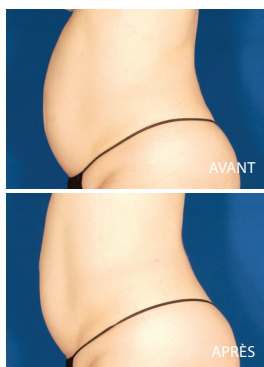

ET SI
la
SALLE D'ESSAYAGE
était un endroit où
VOUS VOUS
SENTIEZ BIEN?

Réduisez vos vêtements d'une taille et atténuez l'apparence de la cellulite!

Après un seul traitement
R. Amir, M.D.

C'est possible avec
VelaShape^{MC}

REMODELAGE NON INVASIF DE
LA SILHOUETTE

Après trois traitements
G. Boey, M.D.

Contactez-nous au sujet de VelaShape ou visitez
le site VelaShape.com dès aujourd'hui!