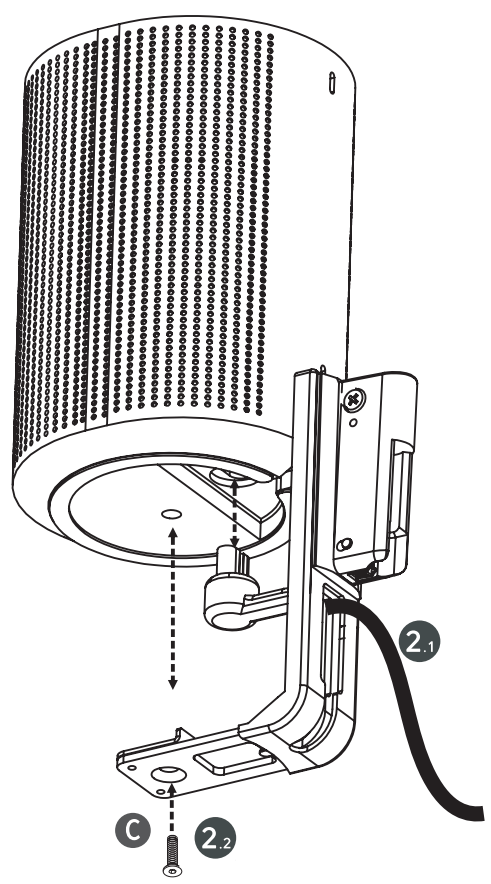

A x4	B x4	C x2	D x1	Included (per wall mount) Inclus (Par support mural) Inbegriffen (Pro Wandhalterung) Incluido (Por montaje en pared)	EN Also required FR Également requis DE Ebenfalls benötigt ES También se requiere	 7mm (9/32in)	Pozi-drive

2