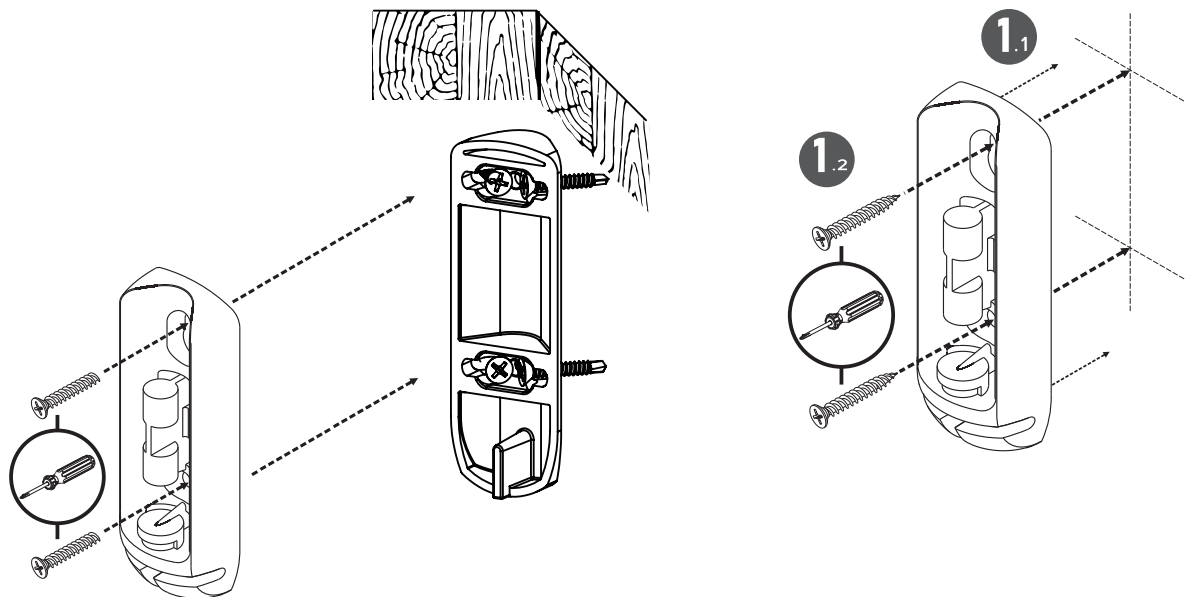

1

EN Brick / Masonry  
 FR Brique / Maçonnerie  
 DE Ziegel / Mauerwerk  
 ES Ladrillo / Mampostería

- !**
- A** M4 Plastic expanal screw
  - B** M4 x 45mm Countersunk Head Self tapping Pozi-drive
  - C** M5 x 12mm Countersunk Head Hex-drive
  - D** M4 x 18mm Countersunk Head Hex-drive

1

EN Wood / Studwork  
 FR Bois  
 DE Holz  
 ES Madera

<b>A</b>  x4	<b>B</b>  x4	<b>C</b>  x2	<b>D</b>  x1	Included (per wall mount) Inclus (Par support mural) Inbegriffen (Pro Wandhalterung) Incluido (Por montaje en pared)	<b>EN</b> Also required <b>FR</b> Également requis <b>DE</b> Ebenfalls benötigt <b>ES</b> También se requiere	  7mm (9/32in)	 Pozi-drive
---	---	---	---	---	--	---	--