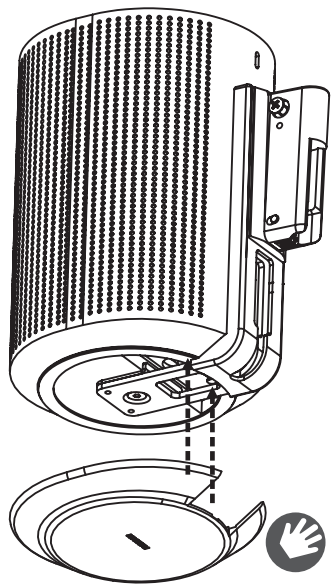

A x4	B x4	C x2	D x1	Included (per wall mount) Inclus (Par support mural) Inbegriffen (Pro Wandhalterung) Incluido (Por montaje en pared)	EN Also required FR Également requis DE Ebenfalls benötigt ES También se requiere	 7mm (9/32in)	Pozi-drive

2

4

3

5