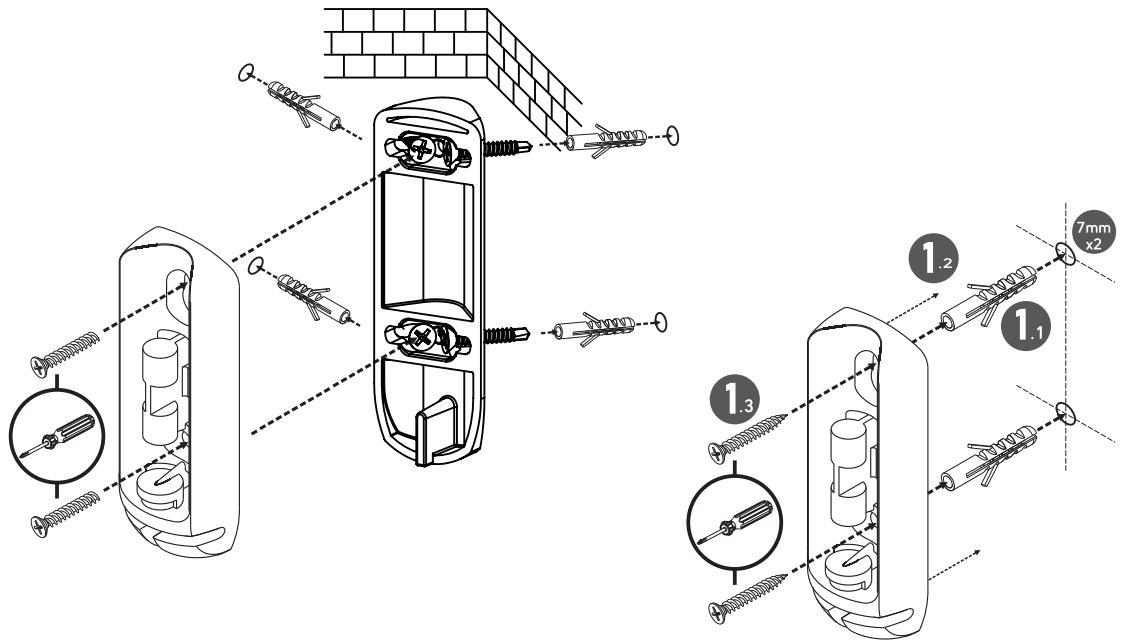

1

EN Brick / Masonry  
 FR Brique / Maçonnerie  
 DE Ziegel / Mauerwerk  
 ES Ladrillo / Mampostería

- !**
- A** M4 Plastic expanal screw
  - B** M4 x 45mm Countersunk Head Self tapping Pozi-drive
  - C** M5 x 12mm Countersunk Head Hex-drive
  - D** M4 x 18mm Countersunk Head Hex-drive

1

EN Wood / Studwork  
 FR Bois  
 DE Holz  
 ES Madera

<b>A</b>  x4	<b>B</b>  x4	<b>C</b>  x2	<b>D</b>  x1	Included (per wall mount) Inclus (Par support mural) Inbegriffen (Pro Wandhalterung) Incluido (Por montaje en pared)	<b>EN</b> Also required <b>FR</b> Également requis <b>DE</b> Ebenfalls benötigt <b>ES</b> También se requiere	  7mm (9/32in)	 Pozi-drive
---	---	---	---	---	--	---	--