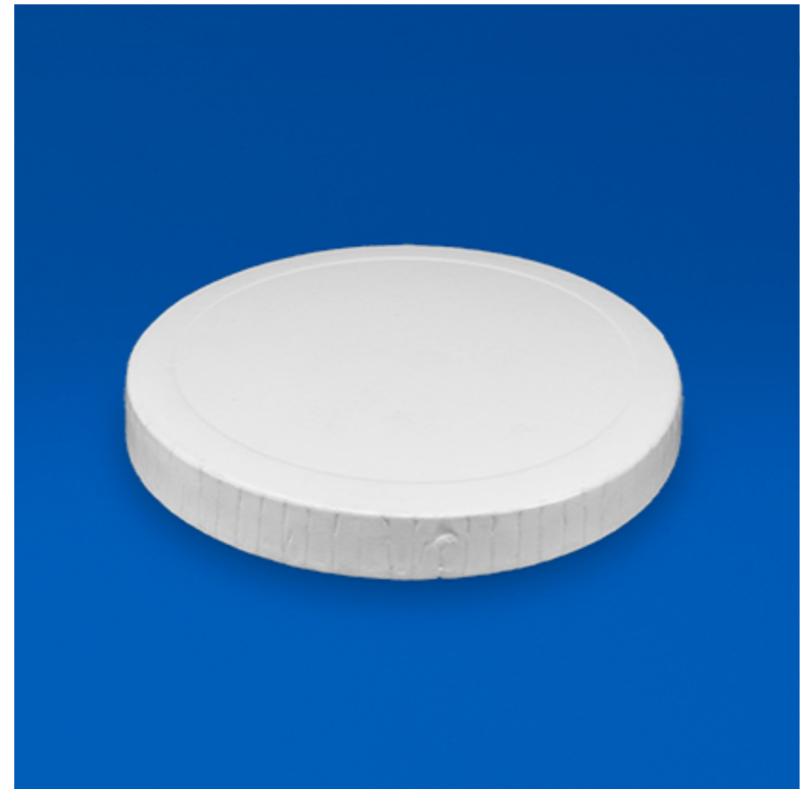

TAPA DE PAPEL PARA CONTENEDOR 12 OZ

SKU	TC 12 PAPEL
COLOR	BLANCO
MATERIAL	PAPEL ENCERADO
CANTIDAD POR PAQUETE	25 pzas
CANTIDAD POR CAJA	500 pzas
PRECIO POR CAJA	~~$1,439.57~~ $ 822.92 *Precio sin IVA

* Mínimo de compra: una caja

* Precio sin IVA

* Aplica para venta en línea y con embajadores de las sucursales de Lerma y CDMX, envíanos un whats.