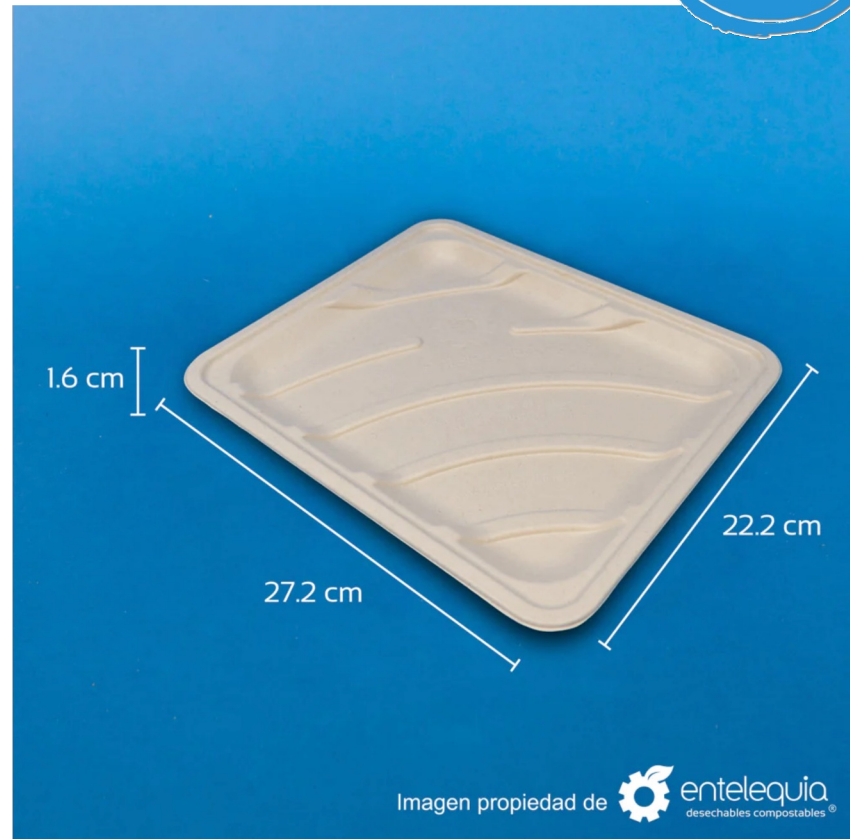

# CHAROLA DE PAJA DE TRIGO GRANDE

COMPOSTABLE

SKU	CHPG
COLOR	Café
MEDIDAS	Largo: 27.2 cm Ancho: 22.2 cm Alto: 1.6 cm
CANTIDAD POR PAQUETE	100 pzas
CANTIDAD POR CAJA	500 pzas
PRECIO POR CAJA	<del>\$ 1,513.62</del> \$ 1,105.11 *Precio sin IVA