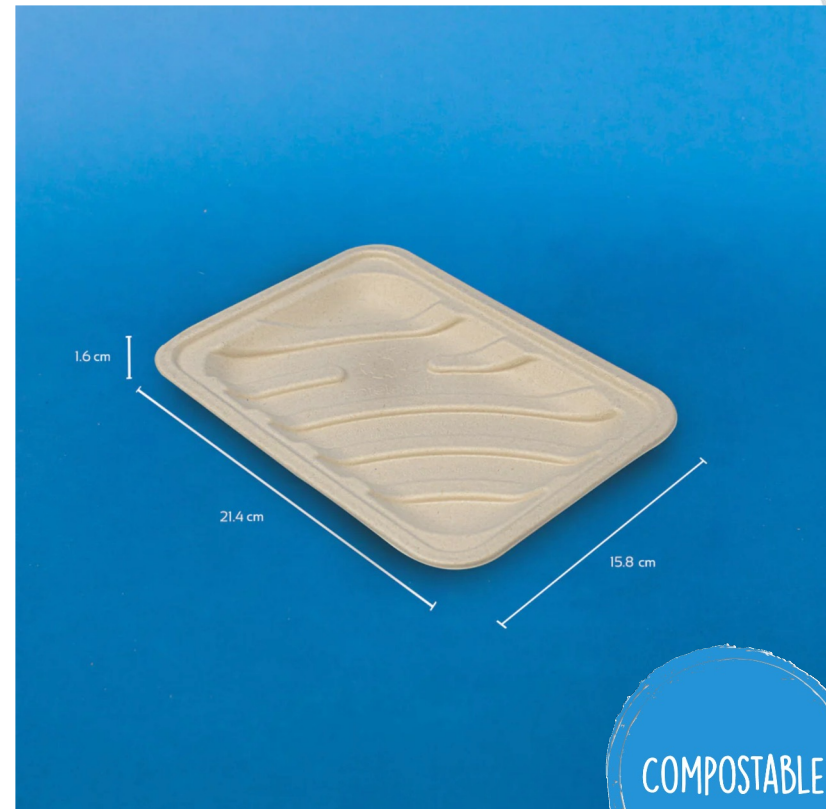

# MANTELETA DE PAPEL NEGRO CON AMARILLO

SKU	MANTELETA PH
MEDIDA	Largo: 43 cm Ancho: 29.5 cm
CANTIDAD POR PAQUETE	500 pzas
CANTIDAD POR CAJA	500 pzas
PRECIO POR CAJA	<del>₹ 822.83</del> <b>₹ 280.8</b> *Precio sin IVA

# CHAROLA DE PAJA DE TRIGO CHICA

<b>SKU</b>	CHPC
<b>COLOR</b>	Café
<b>MEDIDAS</b>	Largo: 21.4 cm Ancho: 15.8 cm Alto: 1.6 cm
<b>CANTIDAD POR PAQUETE</b>	100 pzas
<b>CANTIDAD POR CAJA</b>	500 pzas
<b>PRECIO POR CAJA</b>	<del>\$ 745.02</del> \$ 482.85 *Precio sin IVA