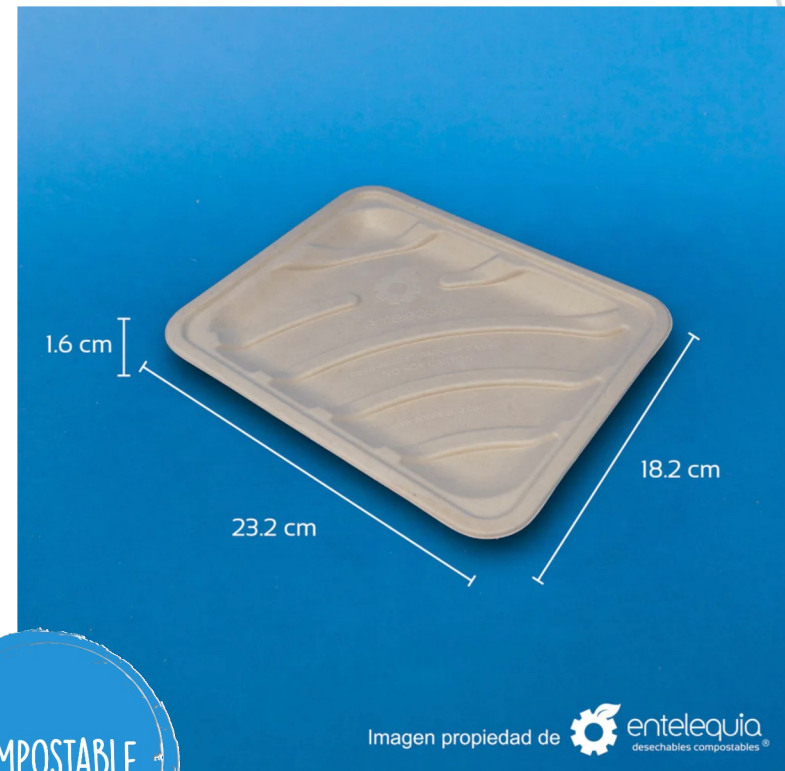

CHAROLA DE PAJA DE TRIGO MEDIANA

SKU	CHPM
COLOR	Café
MEDIDAS	Largo: 23.2 cm Ancho: 18.2 cm Alto: 1.6 cm
CANTIDAD POR PAQUETE	100 pzas
CANTIDAD POR CAJA	500 pzas
PRECIO POR CAJA	~~$ 1,034.29~~ $ 754.35 *Precio sin IVA

COMPOSTABLE

Imagen propiedad de entelequia
desechables compostables®

* Mínimo de compra: una caja

* Precio sin IVA

* Aplica para venta en línea y con embajadores de las sucursales de Lerma y CDMX, envíanos un whats.