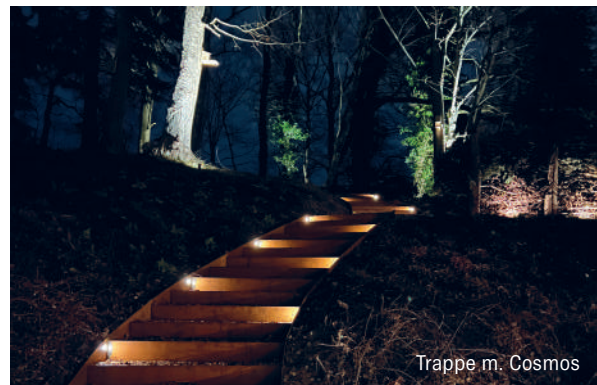

TRAPPEN

SE DIN TRAPPE I ET HELT NYT LYS