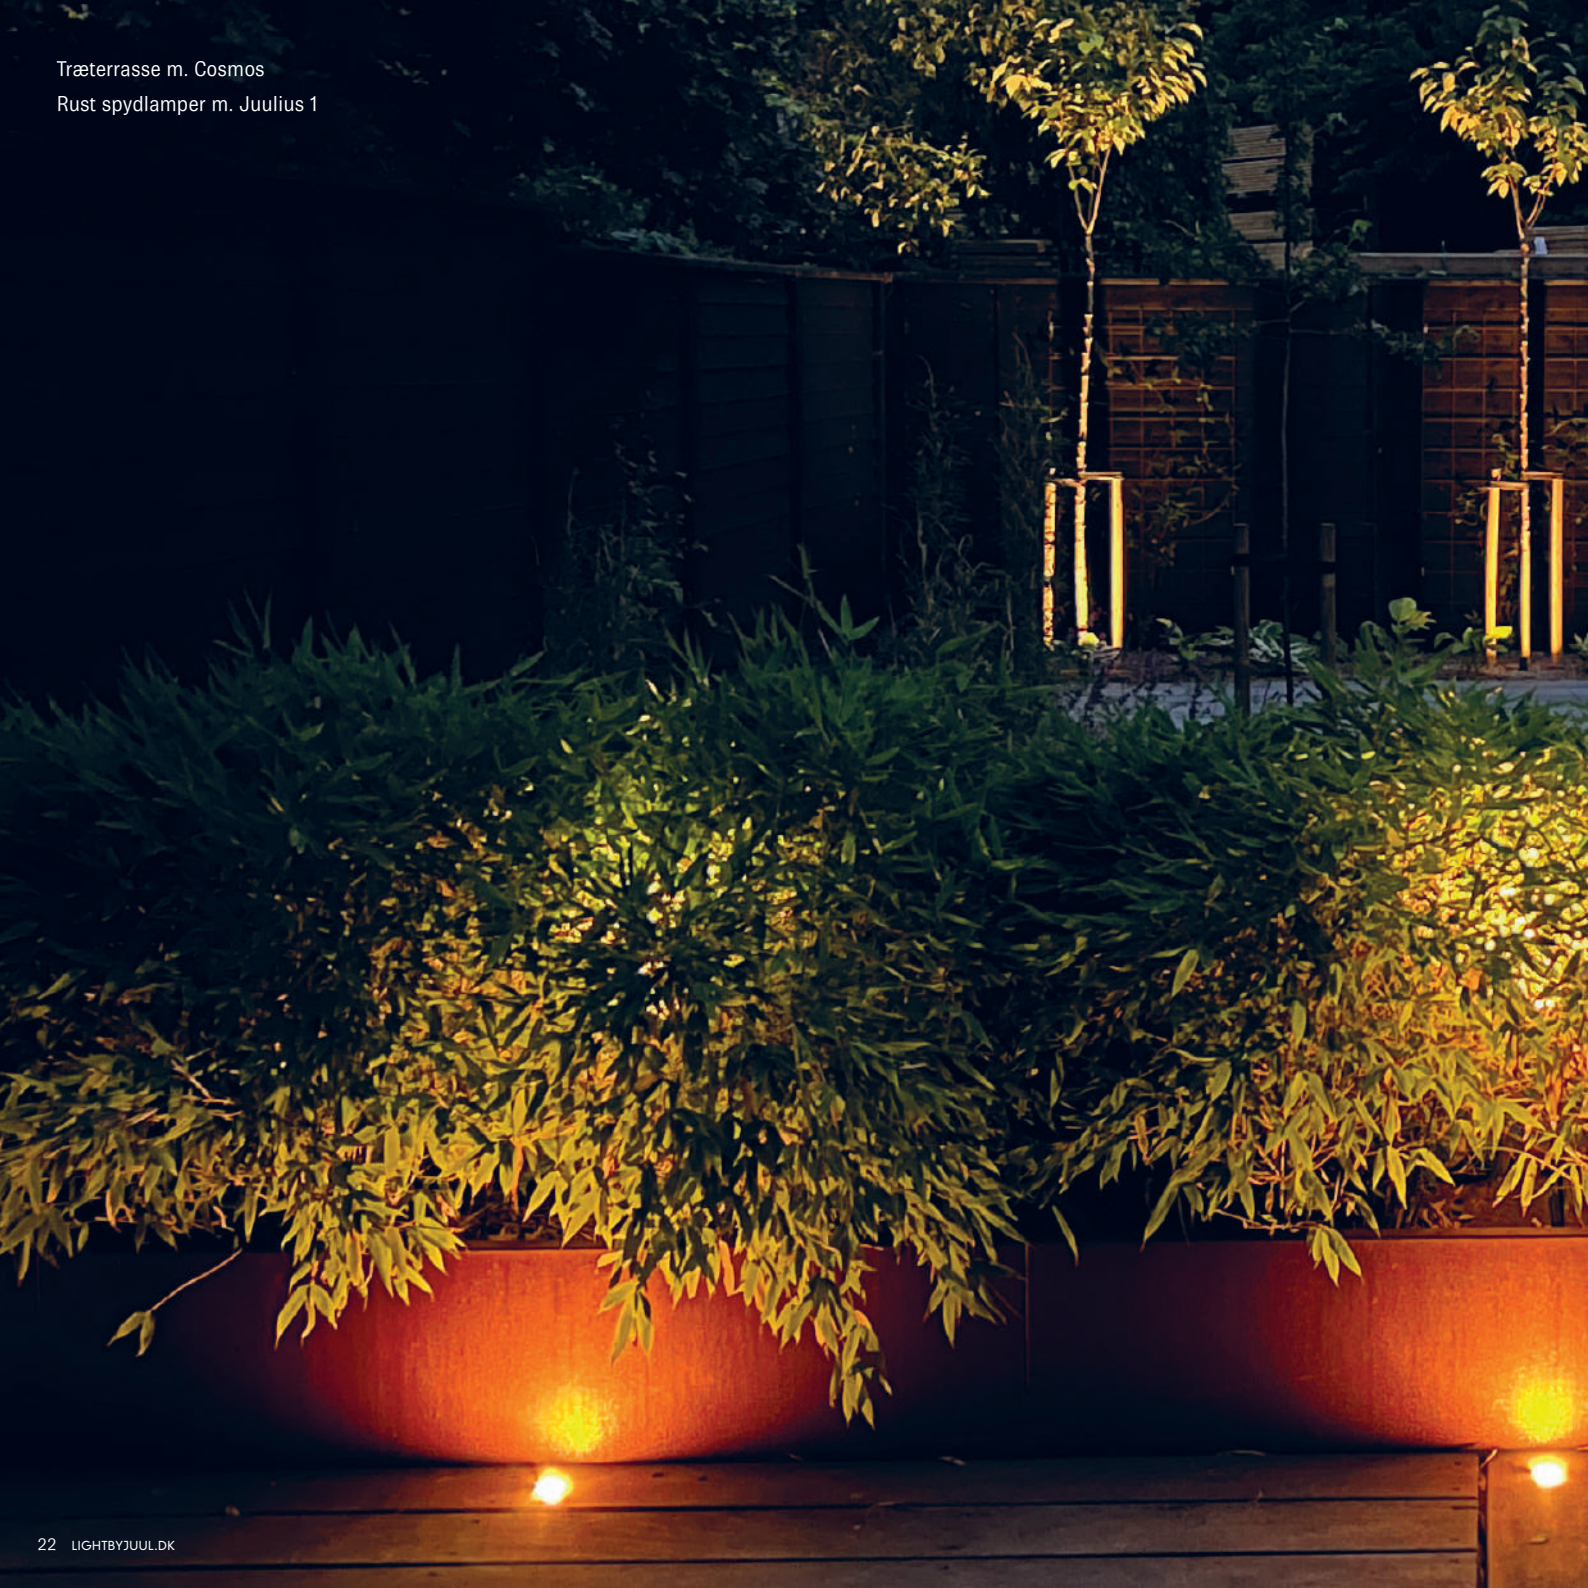

Trætterasse m. Cosmos

Rust spydlamper m. Juulius 1