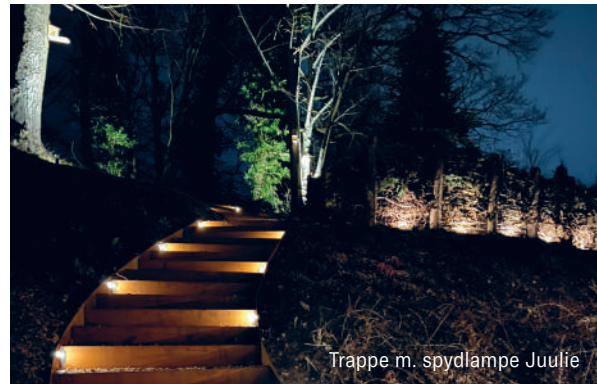

TRAPPEN

SE DIN TRAPPE I ET HELT NYT LYS