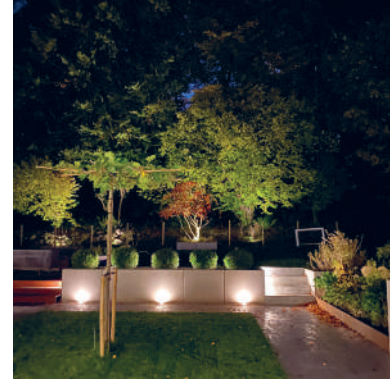

GRATIS RÅD OG VEJLEDNING

Hvilke lamper skal du vælge til terrassen? Hvilke muligheder er der for udendørsbelysning i din have, og hvordan placerer du bedst dine nye bed lamper? Light By Juul er et oplagt valg for dig, der gerne vil gøre det selv. Det betyder ikke, at du selv skal klare alle problemer eller gætte dig til de bedste løsninger. Har du brug for det, så hjælper vi gerne.