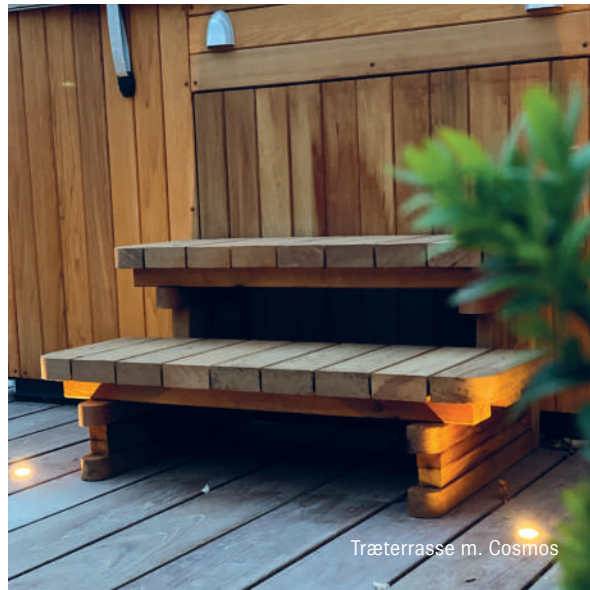

Trætterasse m. Cosmos