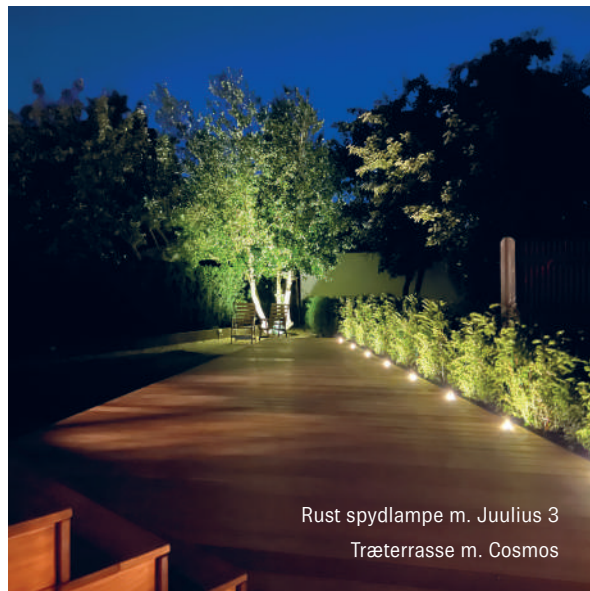

Rust spydlampe m. Juulius 3
Trætterasse m. Cosmos