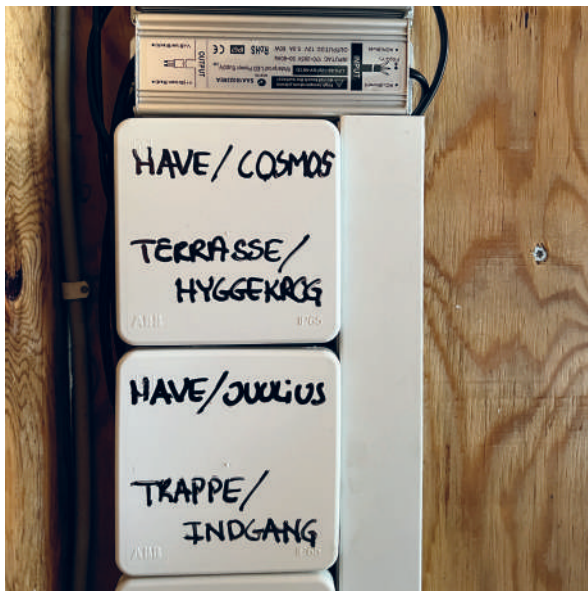

SKRÆDDERSYET STYRING

Lad zigbee boksen opgradere din Light By Juul uden-dørsbelysning og tage kontrol over dit lys på en smart og innovativ måde. Du har adgang til en lang række fede muligheder, herunder justerbar lysstyrke, tænd/sluk-tids-programmering og integrerede bevægelsessensorer.

Vores zigbee boks fungerer med Phillips Hue Appen. Her får du mulighed for at styre dit lys på en nem og intuitiv måde.