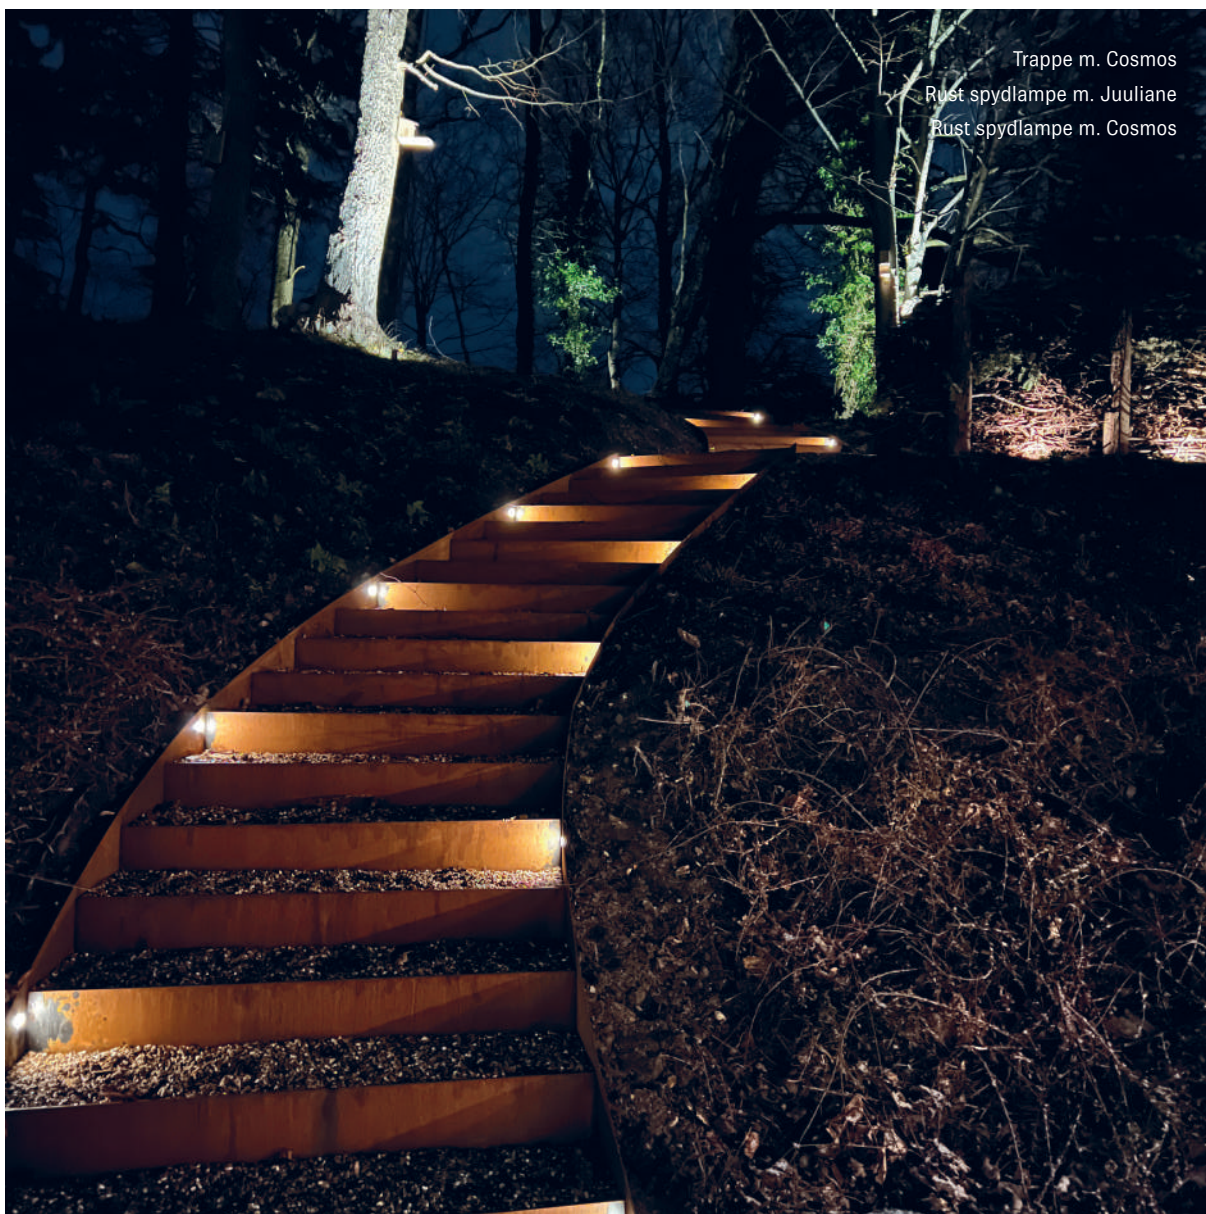

Trappe m. Cosmos
Rust spydlampe m. Juuliane
Rust spydlampe m. Cosmos