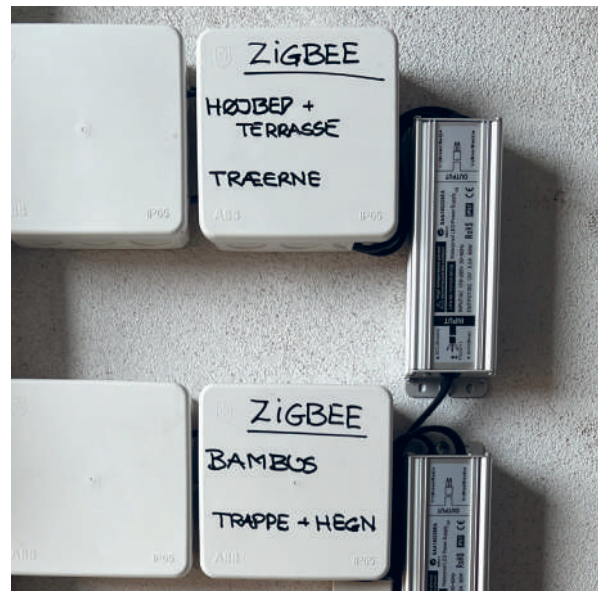

SKRÆDDERSYET STYRING

Lad zigbee boksen opgradere din Light By Juul uden-dørsbelysning og tage kontrol over dit lys på en smart og innovativ måde. Du har adgang til en lang række fede muligheder, herunder justerbar lysstyrke, tænd/sluk-tids-programmering og integrerede bevægelsessensorer.

Vores zigbee boks fungerer med Phillips Hue Appen. Her får du mulighed for at styre dit lys på en nem og intuitiv måde.