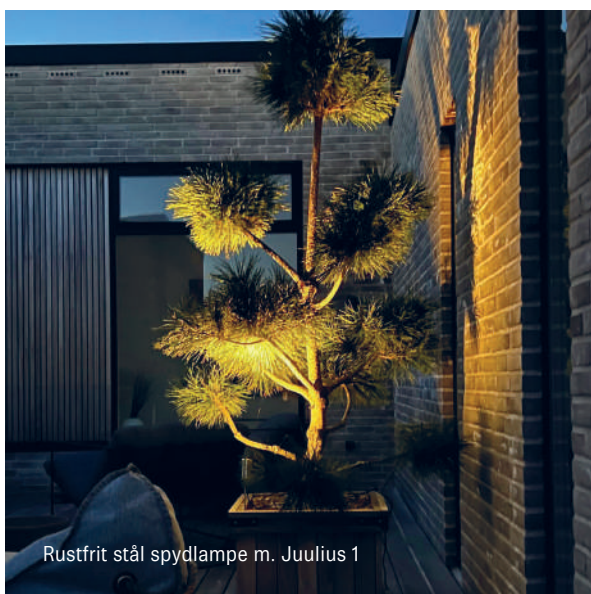

Rustfrit stål spydlampe m. Juulius 1