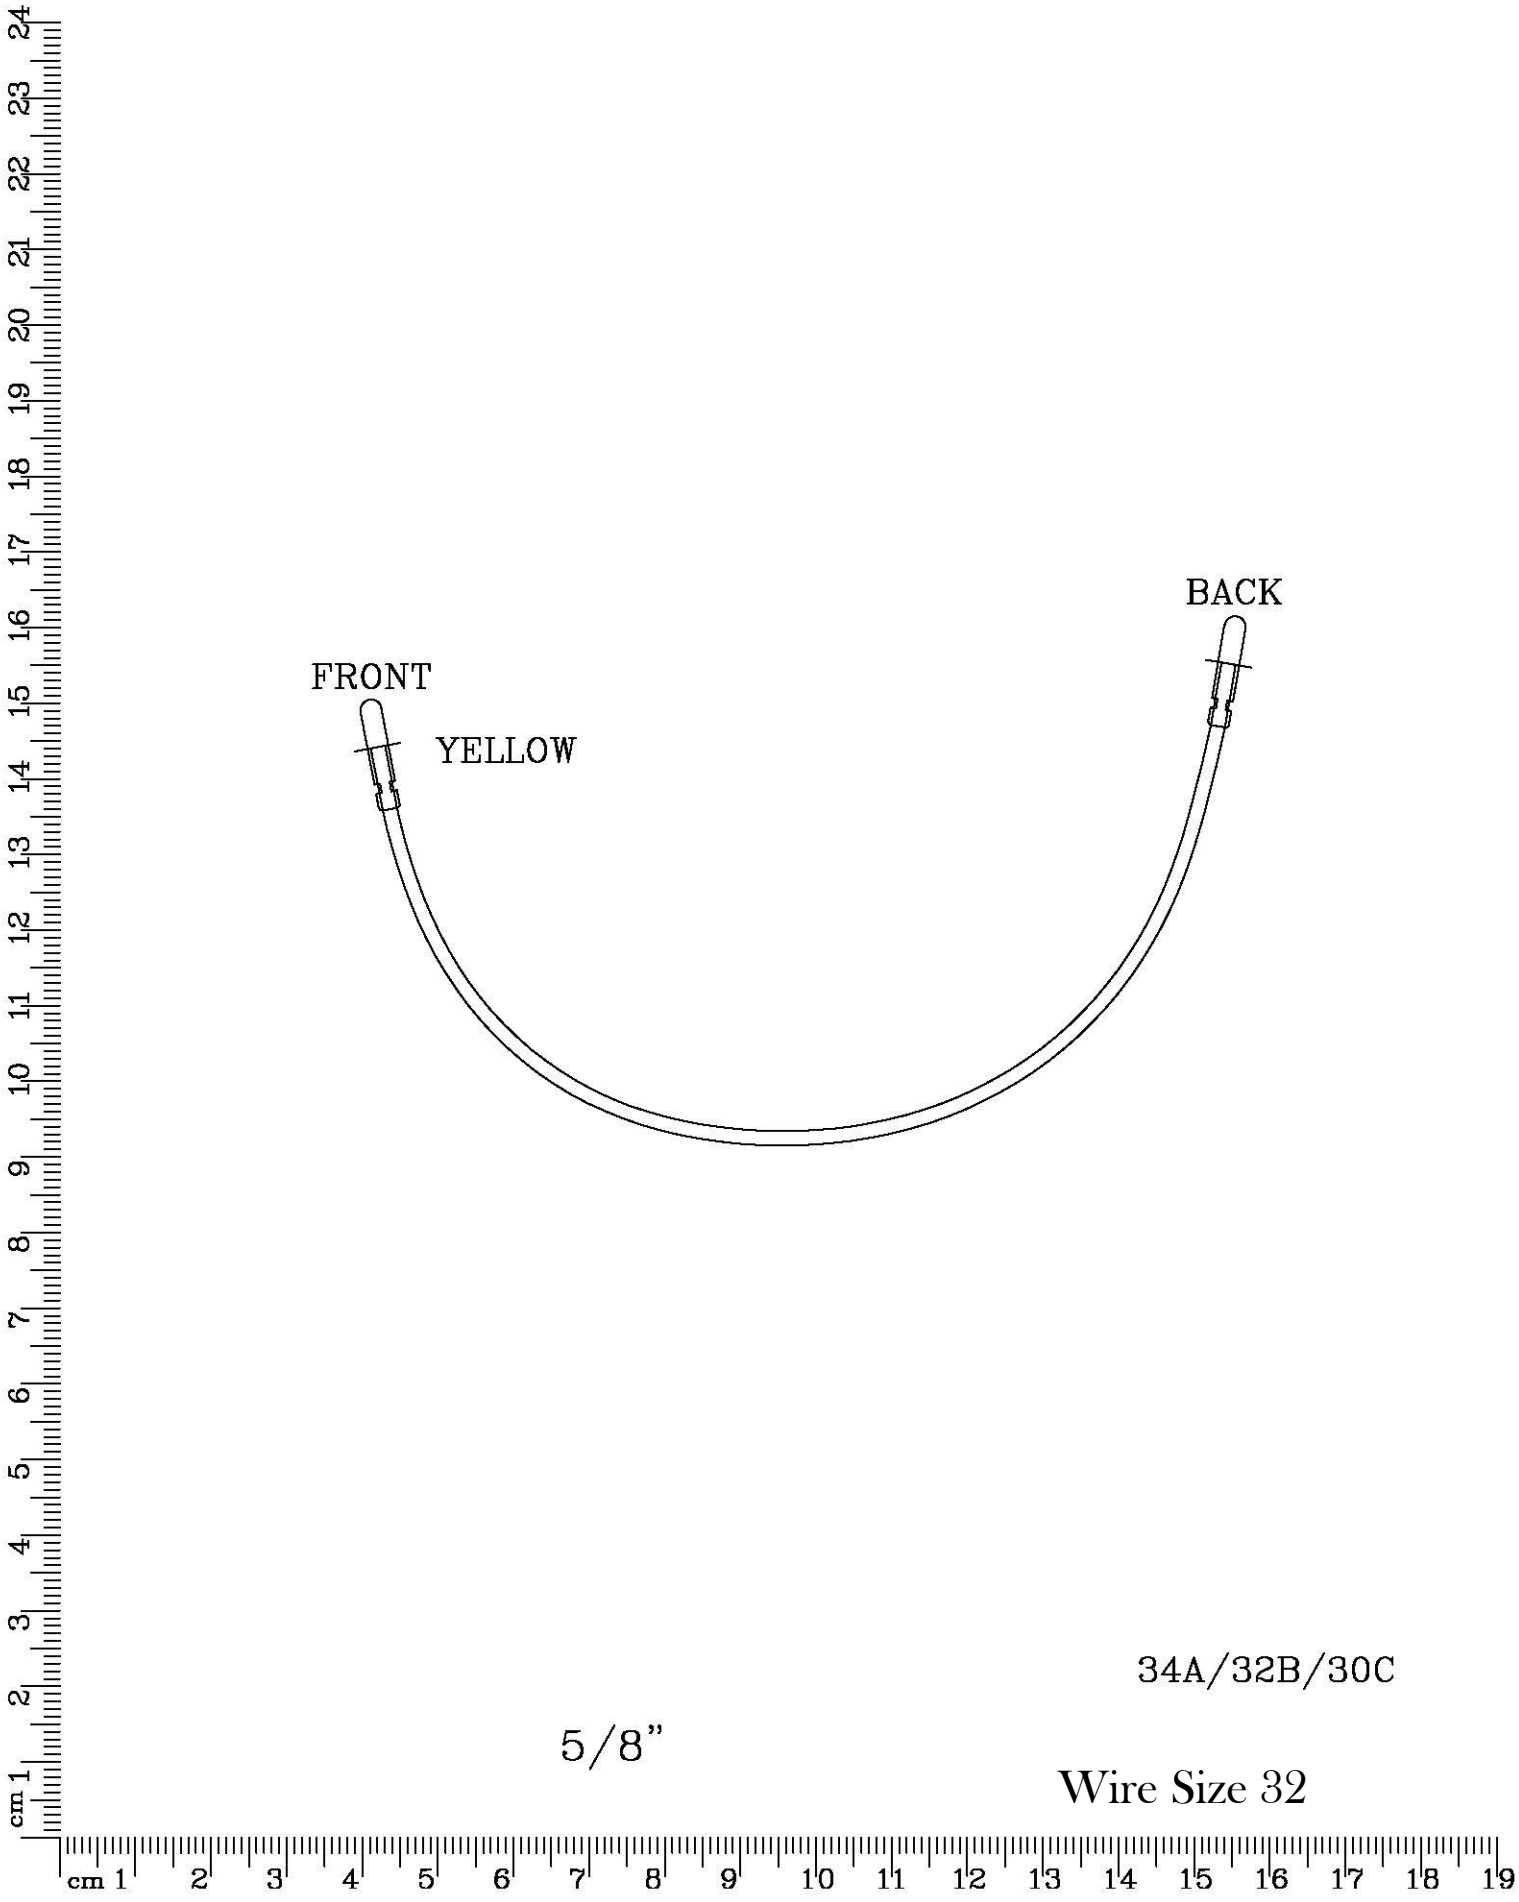

FRONT

YELLOW

BACK

34A/32B/30C

5/8"

Wire Size 32

cm 1 2 3 4 5 6 7 8 9 10 11 12 13 14 15 16 17 18 19 20 21 22 23 24

36A/34B/32C

Wire Size 34

24  
23  
22  
21  
20  
19  
18  
17  
16  
15  
14  
13  
12  
11  
10  
9  
8  
7  
6  
5  
4  
3  
2  
1  
cm

38A/36B/34C

Wire Size 36

1 2 3 4 5 6 7 8 9 10 11 12 13 14 15 16 17 18 19  
cm

24  
23  
22  
21  
20  
19  
18  
17  
16  
15  
14  
13  
12  
11  
10  
9  
8  
7  
6  
5  
4  
3  
2  
1  
cm

FRONT

GREEN

BACK

38B/36C/34D

Wire Size 38

1 2 3 4 5 6 7 8 9 10 11 12 13 14 15 16 17 18 19  
cm

24  
23  
22  
21  
20  
19  
18  
17  
16  
15  
14  
13  
12  
11  
10  
9  
8  
7  
6  
5  
4  
3  
2  
1  
cm

FRONT

FUSCHIA

BACK

40B/38C/36D/34DD

Wire Size 40

1 2 3 4 5 6 7 8 9 10 11 12 13 14 15 16 17 18 19  
cm